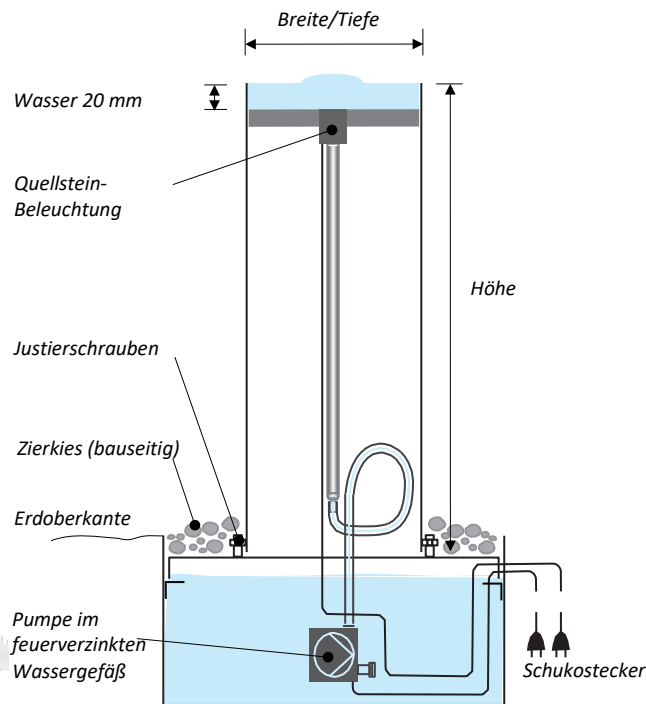

AQUA FONTIS ohne Rand – Technik

AQUA FONTIS
ÜBERLAUF-
SÄULE

QR-Code
zum Shop:

Quellbrunnen AQUA FONTIS ohne Rand

Beliebter Quellbrunnen zur Installation im Garten. Lieferung komplett funktionsfähig inkl. Pumpe und gut zugänglichem Durchflussregler. Massives und stabiles, feuerverzinktes Wassersammelgefäß. Justierschrauben zum genauen Ausrichten vorhanden. Installation innen und außen möglich und so vorgesehen, dass das Wassersammelgefäß bündig mit der Erdoberkante eingebaut wird. Das quadratische Wassersammelgefäß ist in Stahl feuerverzinkt ausgeführt und im Komplettpreis enthalten. Abmessung Wassersammelgefäß: Länge: 680 mm, Breite 680 mm, Höhe 400 mm. Feuerverzinktes Abdeckblech mit freien Öffnungen < 15 mm zur Belegung mit Steinen. Lieferung inklusive Quellsteinbeleuchtung, Lichtfarbe warmweiß. Stromanschluss 220 V mit 10 m Kabel und Schukostecker. Für Beleuchtung und Pumpe sind zwei Steckdosen notwendig. Lieferung ohne Dekosteine. Da das Brunnenwasser bei angestellter Pumpe den Cortenstahl berührt, ist es notwendig die Pumpe mindestens einmal pro Woche abzuschalten, so dass die Oberfläche vollständig abtrocknen kann, und sich die schützende Sperrschicht jeweils immer neu bilden kann. Made by Gartenmetall®.

Art. Nr.	Höhe	Länge/ Breite	Produktbeschreibung	Farbbesch. (19)* Preis [€]	Edelstahl (13) Preis [€]	Cortenstahl (03) Preis [€]				
24 XX 71-0300-0300	300 mm	300 mm								
24 XX 71-0500-0500	500 mm	500 mm								
24 XX 71-0600-0300	600 mm	300 mm	Quellbrunnen Quaderform inkl. Wassersammelgefäß quadratisch 680 x 680 mm, Stahl feuerverzinkt							
24 XX 71-0900-0300	900 mm	300 mm								
24 XX 71-1200-0300	1.200 mm	300 mm								
24 15 70-0400-0680	400 mm	680 mm					Wassersammelgefäß quadratisch (Ersatzteil), Stahl feuerverzinkt, Volumen 160 Liter, Gewicht 41 kg.	Preise siehe aktuelle Preisliste		
27 00 82-1000	350 mm	ø1.000 mm	Wassersammelgefäß rund (Ersatzteil), als GFK-Becken mit Deckel, Volumen 275 Liter	Auf Anfrage						
24 XX 74-0420-0720	420 mm	720 mm	Verkleidung für Wassersammel- gefäß quadratisch. Gewicht 20 kg.	Preise siehe aktuelle Preisliste						

Preise siehe aktuelle Preisliste oder:
<https://shop.gartenmetall.de>

*) Die Farbbeschichtung ist eine wasserbeständige Sonderbeschichtung, die aber den Nachteil hat, dass diese mit zunehmender Installationszeit ausbleicht.