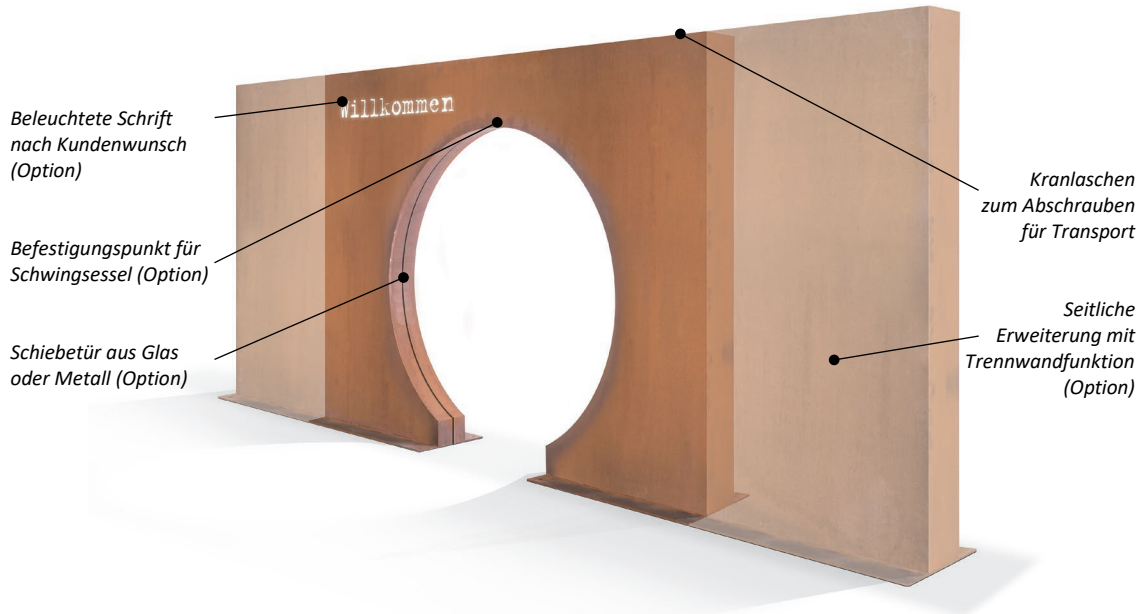

DURCHGANGSTOR ARCO FLÄCHENTOR

Durchgangstor ARCO als Flächentor

ARCO FLÄCHENTOR

QR-Code zum Shop:

Durchgangstor ARCO als Flächentor mit rundem Durchgang und erweiterbarer seitlicher Sichtschutz- und Trennwandfunktion

Durchgangstor ARCO als Flächentor

Durchgangstore sind das imaginäre Portal zur Stadt oder in den Garten und markieren Beginn und Abschluss zugleich. Das dargestellte Durchgangstor mit runder Öffnung wird an einem Stück geliefert und ist ganz sicher ein besonderer Blickfang. Mit abnehmbaren Kranlaschen für Transport/Montage sowie Schraubplatten 600x600 mm zur sicheren Montage auf dem Fundament. Fundament und statischer Nachweis bauseitig und notwendig. Tiefe Durchgangstor 200 mm. Viele Optionen sind möglich.

	– Tiefe	– Höhe	– Breite	Material	Preis in [€] zzgl. MwSt.
Art. Nr. 95 XX 14	–	–	–	Cortenstahl (03)	siehe Tabelle
Art. Nr. 95 XX 14	–	–	–	Edelstahl (13)	siehe Tabelle
Art. Nr. 95 XX 14	–	–	–	Edelstahl farbbeschichtet (19)	siehe Tabelle

Art. Nr.	Beschreibung	Abmessungen	Farbbesch. (19) Preis [€]	Edelstahl (13) Preis [€]	Cortenstahl (03) Preis [€]
95 XX 14-0200-2400-2700	Durchgangstor RUND mit Durchgang: ø2.100 mm/ 1.000 mm Durchgangshöhe: 2.100 mm	Höhe: 2.400 mm Breite: 2.700 mm Gewicht: 320 kg			
95 XX 14-0200-2900-3600	Durchgangstor RUND mit Durchgang: ø2.800 mm/ 1.850 mm Durchgangshöhe: 2.500 mm	Höhe: 2.900 mm Breite: 3.600 mm Gewicht: 380 kg			

Preise siehe aktuelle Preisliste oder:
<https://shop.gartenmetall.de>

Mehrpreis für Optionen

95 XX 14-M02-2400	Seitenverlängerung als Erweiterung zum Basistor	Höhe 2.400 mm			
95 XX 14-M02-2900	Preis pro Meter insgesamt	Höhe 2.900 mm			
95 XX 14-M03	Befestigungspunkt im Bogen mit Gewinde und Ringschraube, mittig, z.B. zum Aufhängen von Schwingsessel				
95 00 14-M04-DXXXX	Mit integrierter doppelseitiger Schiebetür zum kompletten Verschließen. Material Schiebetür: VSG-Glas 2x5 mm, satiniert (milchweiß) inkl. Griffmulde.		für ø2.100 mm für ø2.800 mm	mit Glastür (komplett)	ohne Glastür (bauseitig)

Preise siehe aktuelle Preisliste oder:
<https://shop.gartenmetall.de>

ABC

Schrift und Beleuchtung		Ab dem 11. Buchstaben Mehrpreis [€/Stück]	Bis 10 Buchstaben Preis [€/10 Stück]
95 00 10-01-XX	Schrift in Oberfläche laserschneiden und mit Edelstahl hinterlegt, Buchstabenhöhe bis 200 mm		
95 00 10-02-XX	Schrift in Oberfläche laserschneiden und mit Acrylglas (3 mm, milchweiß) hinterlegt, Buchstabenhöhe bis 200 mm		
95 00 10-03-XX	Schrift in Edelstahl aufgesetzt AUF Oberfläche, Buchstabenhöhe bis 200 mm		
95 00 10-11	Bei Ziffern mit Acrylglas: LED-Beleuchtung von innen. Lieferung für Steckdose 220 V fertig installiert.		

Preise siehe aktuelle Preisliste oder:
<https://shop.gartenmetall.de>

Sonderabmessungen auf Anfrage.