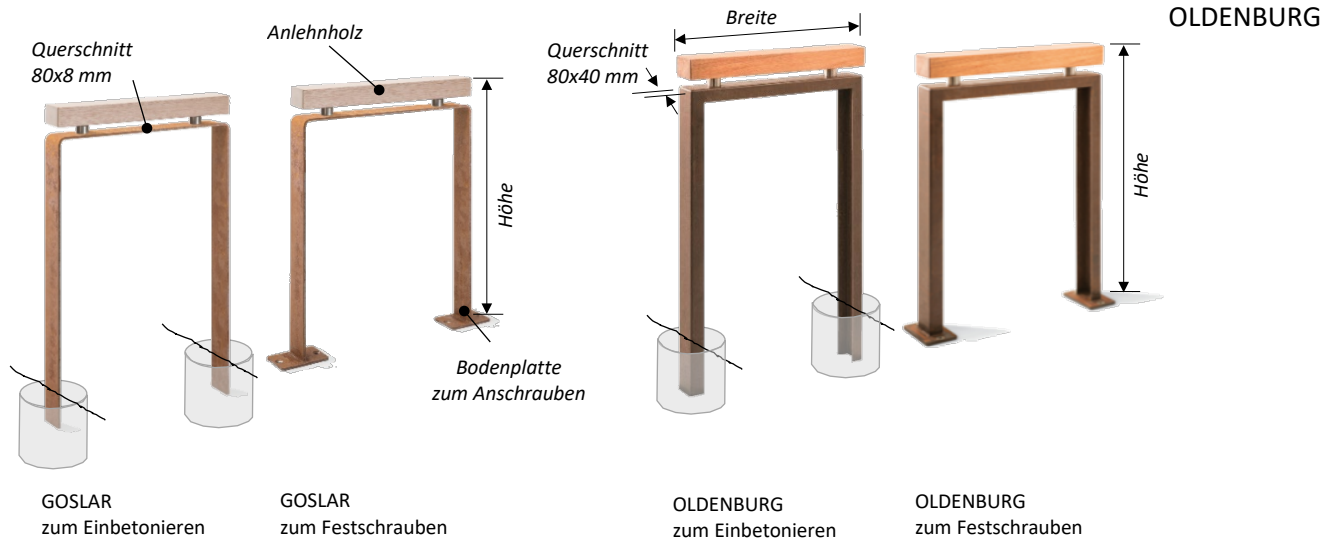

FAHRRADPARKER

ANLEHNBÜGEL GOSLAR UND OLDENBURG

Fahrradparker GOSLAR und OLDENBURG

Fahrradparker GOSLAR und OLDENBURG

Die Weiterentwicklung der Klassiker KARLSRUHE und FREIBURG: Damit das Fahrrad und der Fahrradrahmen „weich“ angelehnt werden können, ist ein Anlehnholz aus 100% Hartholz integriert. Querschnitt Holz um ca. 5 mm überstehend. Made by Gartenmetall®.

Art. Nr.	Beschreibung	Breite/ Höhe	Gewicht	Quer- schnitt	Farbbesch. Preis [€]*	Edelstahl Preis [€]	Stahl verz. Preis [€]	Cortenst. Preis [€]
98 XX 12- 750-600-080	Fahrradparker GOSLAR zum Einbetonieren mit Querholz 85x65 mm	600 mm/ 850 mm+ 250 mm	15 kg	Massiv 80x8 mm				
98 XX 13- 750-600-080	Fahrradparker GOSLAR mit Bodenplatte 150x100 mm mit Querholz 85x65 mm	600 mm/ 850 mm	16 kg	Massiv 80x8 mm				
98 XX 18- 750-600-080	Fahrradparker OLDENBURG zum Einbetonieren mit Querholz 85x65 mm	600 mm/ 850 mm+ 250 mm	12 kg	U-förmig 80x40 mm				
98 XX 19- 750-600-080	Fahrradparker OLDENBURG mit Bodenplatte 150x100 mm mit Querholz 85x65 mm	600 mm/ 850 mm	13 kg	U-förmig 80x40 mm				

Preise siehe aktuelle Preisliste oder: <https://shop.gartenmetall.de>

Preise siehe aktuelle Preisliste oder: <https://shop.gartenmetall.de>

*) Farbbeschichtete Fahrradparker werden auftragsbezogen beschichtet. Bei weniger als 4 Stück pro Farbe gibt es einen Farbwechselzuschlag als fixe Rüstkosten. Sonderabmessungen immer möglich.