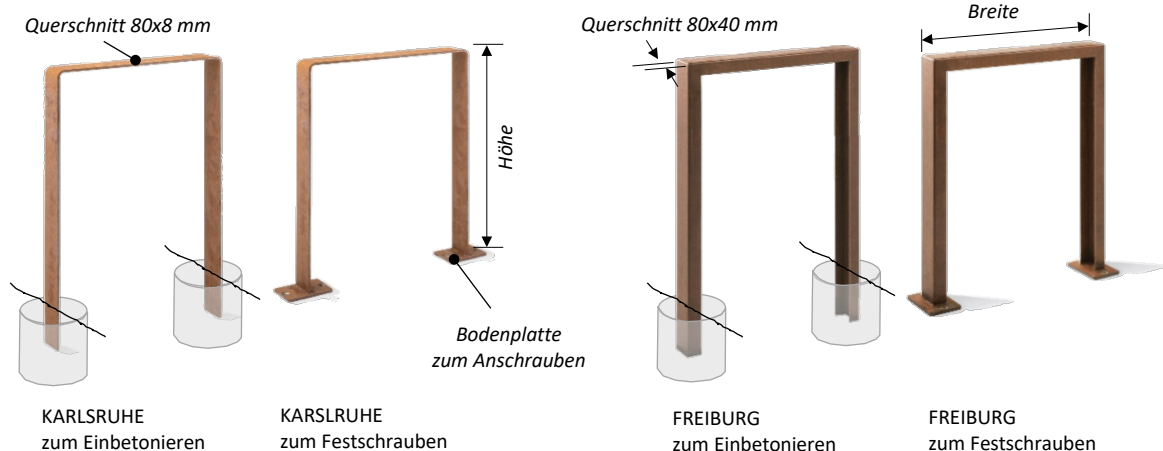

FAHRRADPARKER

ANLEHNBÜGEL KARLSRUHE UND FREIBURG

Fahrradparker, Fahrradgeländer und Anlehnbügel sind notwendige und nützliche Elemente der modernen Stadtgestaltung. Die Kunst besteht in der ausgewogenen Kombination von Funktion und Design. Entwicklung, Design und Fertigung der Elemente erfolgen ausschließlich in Deutschland. Aufgrund der eigenen Fertigung sind alle denkbaren und sinnvollen Abmessungen, Materialsorten, Blechstärken und Oberflächenveredelungen möglich:

EIGENSCHAFTEN

QR-Code zum Shop:

Optionen:

- Abmessungen/ Geometrie/ Typ
- Material (Cortenstahl, Stahl feuerverzinkt, Edelstahl farbbeschichtet, Edelstahl geschliffen)
- Befestigung am Boden:
  - zum Anschrauben
  - zum Einbetonieren

Fahrradparker KARLSRUHE und FREIBURG

KARLSRUHE/
FREIBURG

Fahrradparker KARLSRUHE und FREIBURG

Der Klassiker bei den Fahrradparkern und Anlehnbügel: Stabil, schlicht und elegant. Made by Gartenmetall®.

	- Höhe	- Breite	- Querschnitt	Material	Preis [€] zzgl. MwSt.
Art. Nr. 98 03 1X	-	-	-	Cortenstahl (03)	siehe Tabelle
Art. Nr. 98 13 1X	-	-	-	Edelstahl rotex-geschliffen (13)	siehe Tabelle
Art. Nr. 98 15 1X	-	-	-	Stahl feuerverzinkt (15)	siehe Tabelle
Art. Nr. 98 19 1X	-	-	-	Edelstahl farbbeschichtet (19)	siehe Tabelle

Art. Nr.	Beschreibung	Breite/ Höhe	Gewicht	Quer- schnitt	Farbbesch. Preis [€]*	Edelstahl Preis [€]	Stahl verz. Preis [€]	Cortenst. Preis [€]
98 XX 16- 750-600-080	Fahrradparker KARLSRUHE zum Einbetonieren	600 mm/ 750 mm+ 250 mm	13 kg	Massiv 80x8 mm				
98 XX 17- 750-600-080	Fahrradparker KARLS- RUHE mit Bodenplatte 150x100 mm	600 mm/ 750 mm	14 kg	Massiv 80x8 mm				
98 XX 14- 750-600-080	Fahrradparker FREIBURG zum Einbetonieren	600 mm/ 750 mm+ 250 mm	10 kg	U-förmig 80x40 mm				
98 XX 15- 750-600-080	Fahrradparker FREIBURG mit Boden- platte 150x100 mm	600 mm/ 750 mm	11 kg	U-förmig 80x40 mm				

Preise siehe aktuelle Preisliste oder:
<https://shop.gartenmetall.de>

Preise siehe aktuelle Preisliste oder:
<https://shop.gartenmetall.de>

*) Farbbeschichtete Fahrradparker werden auftragsbezogen beschichtet. Bis 4 Stück pro Farbe gibt es einen Farbwechselzuschlag als fixe Rüstkosten. Sonderabmessungen immer möglich.