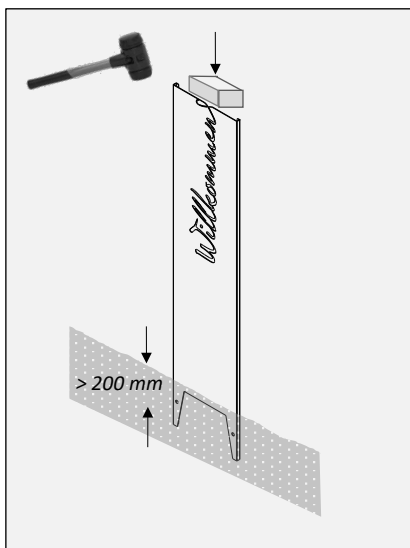

CORA

MOTIVSTELE – MONTAGE

---

1) Motivstelen CORA mindestens 200 mm tief im Boden einbinden.