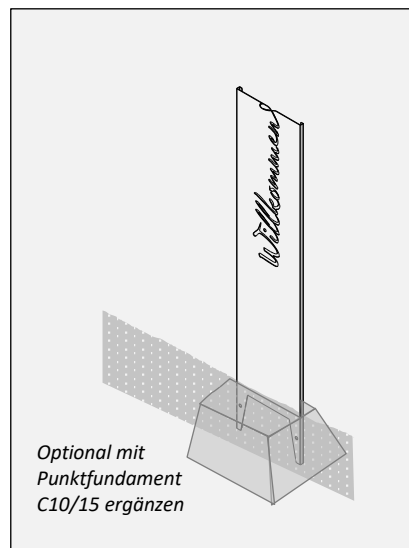

2) Je nach Bodenmechanik und Belastung mit Punktfundamenten verstärken

MONTAGE