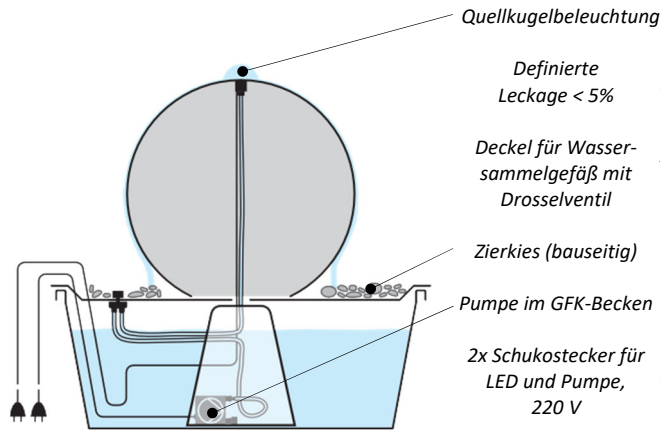

Modellreihe SAMOA:

Quellkugel Solo auf Kiesel