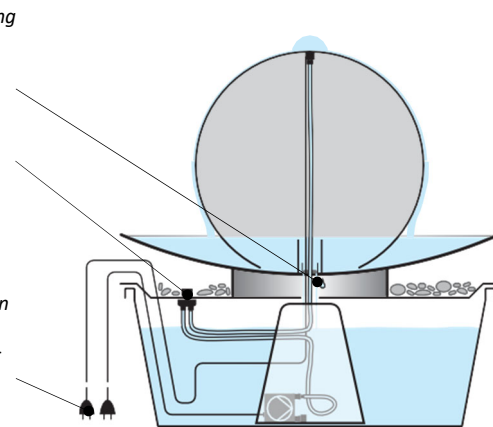

Modellreihe TONGA:

Quellkugel mit Wasserschale

TECHNIK

TIPP: Der Quellbrunnen sollte über eine Zeitschaltuhr immer wieder ausgeschaltet werden, z.B. über Nacht und an einem Wochentag, so dass sich bei Cortenstahl auch die gegen Durchrosten schützende Edelstahlschicht durch Abtrocknen immer wieder neu bilden kann. Außerdem wird das Algenwachstum gehemmt und der Schmutz reduziert.