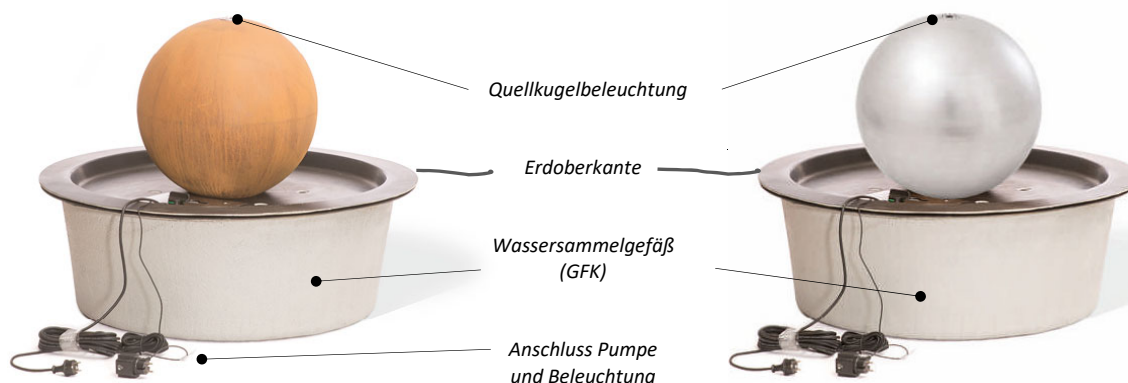

AQUA GLOBE – SAMOA

QUELLKUGEL SOLO

Quellkugel Solo – SAMOA

AQUA GLOBE
SAMOA