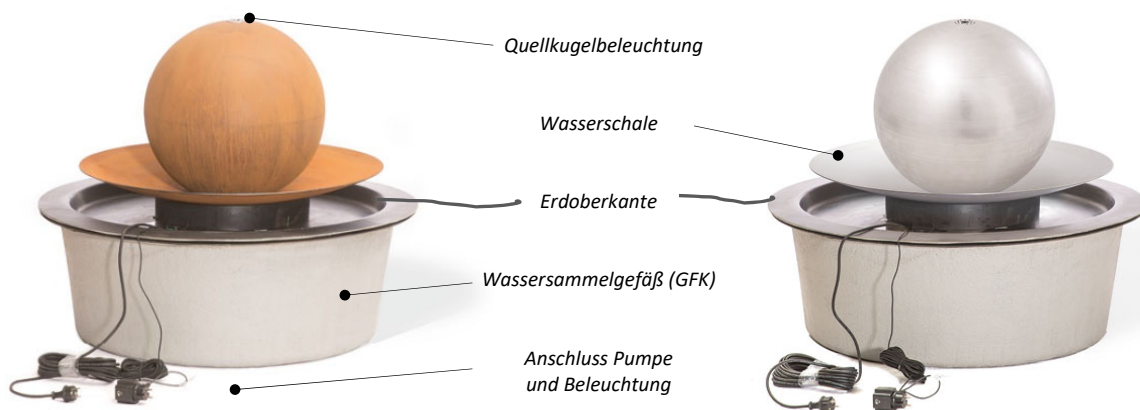

AQUA GLOBE – TONGA

QUELLKUGEL + WASSERSCHALE OHNE ÜBERLAUF

Quellkugel mit Wasserschale ohne Überlauf – TONGA

AQUA GLOBE TONGA

QR-Code
zum Shop:

Quellkugel mit Wasserschale ohne Überlauf, mit LED-Beleuchtung – TONGA

Quellbrunnen mit Kugel und Wasserschale. Lieferung komplett funktionsfähig inkl. Pumpe, passenden Schläuchen, manuellem Durchflussregler, Fittings und LED-Beleuchtung (warmweiß) am Wasseraustritt. Inkl. Wassersammelbecken und Deckel aus schwarzem, frostbeständigem GFK-Kunststoff; für den Einbau in der Erde vorgesehen. Das Wasser wird aus dem Becken mit einer Teichpumpe nach oben gepumpt. Alle Quellwasserbrunnen sind so konzipiert, dass bei Ausschalten der Teichpumpe das gesamte Wasser zurück in das Wassersammelbecken fließt. Das reduziert die Algenbildung und Verschmutzung und gibt Cortenstahl die Möglichkeit, die Schutzschicht immer wieder neu zu regenerieren. Stromanschluss 220 V mit Kabel und Schukostecker. Für Beleuchtung und Pumpe sind zwei Steckdosen notwendig. Made by Gartenmetall®.

Art. Nr.	Durchmesser Kugel	Durchmesser Schale	Durchmesser Wassersammelgefäß	Produktbeschreibung	Preis [€] zzgl. MwSt.
28 13 30-0500-0800	ø500 mm	ø800 mm	ø1.000 mm	Quellkugel mit flacher Wasserschale ohne Überlauf, beides aus Edelstahl (13), mit LED-Beleuchtung. Einsatzbereit inkl. Wassersammelgefäß, Pumpe, Durchflussregler und Zubehör.	Preise siehe aktuelle Preisliste
28 13 30-0600-1000	ø600 mm	ø1.000 mm	ø1.000 mm		
28 13 30-0750-1200	ø750 mm	ø1.200 mm	ø1.250 mm		
28 13 30-0750-1400	ø750 mm	ø1.400 mm	ø1.500 mm		
28 13 30-0750-2000	ø750 mm	ø2.000 mm	ø2.200 mm		
28 03 30-0500-0800	ø500 mm	ø800 mm	ø1.000 mm	Quellkugel mit flacher Wasserschale ohne Überlauf, beides aus Cortenstahl (03), mit LED-Beleuchtung. Einsatzbereit inkl. Wassersammelgefäß, Pumpe, Durchflussregler und Zubehör.	Preise siehe aktuelle Preisliste
28 03 30-0600-1000	ø600 mm	ø1.000 mm	ø1.000 mm		
28 03 30-0750-1200	ø750 mm	ø1.200 mm	ø1.250 mm		
28 03 30-0750-1400	ø750 mm	ø1.400 mm	ø1.500 mm		
28 03 30-0750-2000	ø750 mm	ø2.000 mm	ø2.200 mm		

Hinweis: Die Schweißnähte bei Cortenstahl bleiben lange sichtbar. Kugeln sind nur optisch rund.