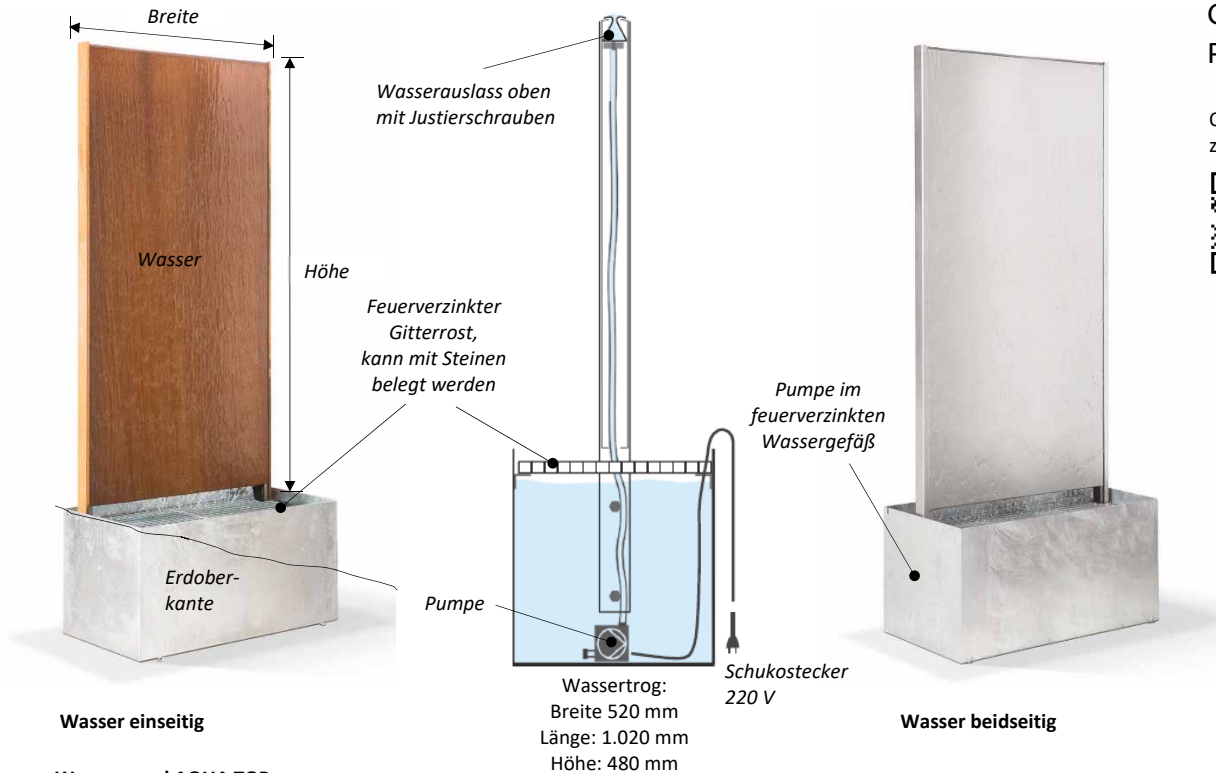


TECHNISCHE PRODUKTINFO

MONTAGEANLEITUNG

AQUA TOP

Wasserwand einseitig oder beidseitig

Inhaltsverzeichnis

- a) Eigenschaften
- b) Größen/Preise
- c) Optionen
- d) Beleuchtung
- e) Checkliste

AQUA TOP

WASSERWAND – ÜBERSICHT

Die Wasserwand AQUA TOP eignet sich als Wasserobjekt und Sichtschutz für den Außenbereich sowie für die Innenaufstellung zur Verbesserung des Raumklimas und als Designobjekt. Das massive, feuerverzinkte Wassersammelgefäß wird standardmäßig bündig mit der Erdoberkante eingebaut.

EIGENSCHAFTEN

GRÖSSEN/
PREISE

QR-Code
zum Shop:

Wasserwand AQUA TOP

Lieferung komplett funktionsfähig inkl. Pumpe, Wassersammelgefäß mit ca. 200 Liter Volumen, Gitterrost etc. Installation innen und außen möglich. Die Installation ist so vorgesehen, dass das Wassersammelgefäß bündig mit der Erdoberkante eingebaut wird. Das Wassersammelgefäß ist daher in allen Fällen in Stahl feuerverzinkt ausgeführt. Verkleidung des Wassersammelgefäßes bei ebenerdiger Aufstellung möglich. Feuerverzinkter Gitterrost kann bauseits z.B. mit Steinen (>30 mm) belegt werden.

Die Wasserwand kann mit einem aufgesetzten Firmenlogo o.ä. personalisiert werden. Dazu wird das gewünschte Motiv aus Metall ausgeschnitten und mit etwas Abstand auf die Wasserwand montiert. Dadurch scheint der Schriftzug zu schweben. Die Montage erfolgt über Schweißbolzen, die von vorne nicht sichtbar sind, und eine zuverlässige mechanische Verbindung sicherstellen. Die Fertigung ist sehr aufwendig, aber das Ergebnis sieht perfekt aus. Materialstärke 3 mm. Oberfläche der Motive von Hand rotexgeschliffen.