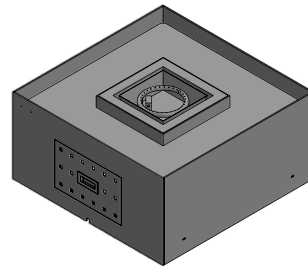

ATHEN mit Gasfeueereinsatz
und Zugangstür

Kein Rauch – keine Glut – keine Funken – keine Asche aber trotzdem: Romantische Stimmung mit echten Flammen ohne Holzfeuer. Statt des Bio-Ethanolensatzes wird ein Gasfeueerelement mit Holzscheiten aus Keramik und Lavasteinen installiert. Betrieb nur im Freien bzw. mit Frischluftzufuhr zulässig, da echtes Feuer. Gasverbrauch bzw. Flammenstärke über integrierten Drehknopf stufenlos einstellbar. Lieferung mit elektrischer Zündvorrichtung – Feuer auf Knopfdruck. Leistung Gasfeueerelemente bis 6,5 KW. Seitentür mit Drehriegel ist bei Variante Gasfeueereinsatz immer automatisch integriert. Aus Sicherheitsgründen muss die Gasflasche gut belüftet neben der Feuerstelle installiert werden. Ecken scharfkantig von innen verschweißt. Kanten gebrochen. Lieferung inkl. Steinen ähnlich Abbildung. Höhe 450 mm. Material: 6 mm. Bei Edelstahl-Ausführung wird die Verwendung eines Untersetzers empfohlen, vermeidet Rostverfärbungen z.B. auf Terrassenplatten. Lieferung ohne Untersetzer. Sonderabmessungen möglich. Made in Germany by Gartenmetall®. Optional Bedienung des Gasfeueereinsatzes mit Funk-Fernsteuerung oder iPhone auf Anfrage möglich.

	Material	- Länge	- Breite	Preis in [€]
Art. Nr. 44 03 41	Cortenstahl + Kesselblech (03)	-	-	siehe Tabelle
Art. Nr. 44 13 41	Edelstahl V4A (13)	-	-	siehe Tabelle
Art. Nr. 44 19 41	Metall farbbeschichtet tiefschwarz/weißalu (19)	-	-	siehe Tabelle

Art. Nr.	Länge	Breite	Abmessungen Gaseinsatz	Farbbesch. (19) Preis [€]	Edelstahl (13) Preis [€]	Cortenstahl (03) Preis [€]
44 XX 41- 0900-0900	900 mm	900 mm	390x390 mm²	1.935,60 €	1.989,80 €	1.502,00 €
44 XX 41- 1000-1000	1.000 mm	1.000 mm	390x390 mm²	2.088,80 €	2.221,60 €	1.624,00 €

zzgl. MwSt

Umfangreiche Ergänzungen (Untersetzer und Gasflaschenbehälter etc.) zur Feuerstelle ATHEN siehe Zubehörliste.