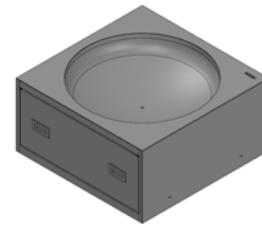

FEUERSTELLE
TROJA
QUADRATISCH

TROJA QUADRATISCH
aus Cortenstahl

TROJA QUADRATISCH mit Farbe
und mit Grillrost MASSIV aus Edelstahl

TROJA QUADRATISCH
mit Seitenöffnung

Der beliebte Klassiker: Feuerstelle als Kubus mit quadratischer Grundfläche und runder Feuerschale. Kanten gebrochen. Höhe: 450 mm. Bei Edelstahl-Ausführung wird die Verwendung eines Untersetzer empfohlen, vermeidet Rostverfärbungen z.B. auf Terrassenplatten. Lieferung ohne Untersetzer. Mit Grillrost als Aufsatz kann TROJA als hochwertiger Gartengrill verwendet werden. Ausführung in farbbeschichtetem Metall mit feuerfester Spezialfarbe, bis 1.000°C temperaturstabil. Bei Feuerstellen-Variante mit Seitentür wird die Grillstelle zum richtigen Outdoor-Backofen. Die mit Drehriegel verschließbare Seitentür mit Griffschale ist so groß, dass Zubehör wie Gitterrost, Grillbesteck etc. unter der Feuerstelle gelagert werden kann. Nach unten schützt ein Blechboden vor Bodenässe. Eine pfiffige Idee und beliebte Variante! Made in Germany by Gartenmetall®.