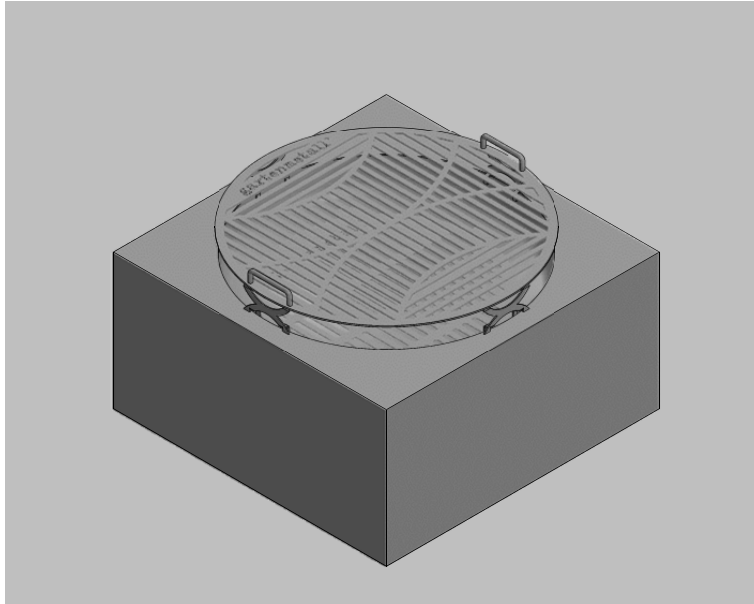

TECHNISCHE PRODUKTINFO

MONTAGEANLEITUNG

FEUERELEMENTE

Lebendiger Mittelpunkt im Garten

Inhaltsverzeichnis

- a) Übersicht
- b) Oberflächen
- c) Feuerelement SPARTA
- d) Feuerstelle TROJA QUADRATISCH
- e) Feuerstelle TROJA RUND
- f) Feuerelement ATHEN
- g) Feuerschale OLYMPIA
- h) Feuerstelle MILANO
- i) Feuerkorb VESUV
- j) Feuerelement SONDER
- k) Holzlege BOZEN
- l) Sitzbank MERAN