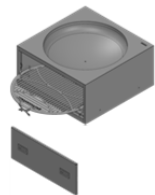

FEUERELEMENTE

FEUERSTELLE TROJA QUADRATISCH MIT HOLZ

Feuerstelle TROJA QUADRATISCH mit Schale für Holzbefuerung

FEUERSTELLE
TROJA
QUADRATISCH

Der beliebte Klassiker: Feuerstelle als Kubus mit quadratischer Grundfläche und runder Feuerschale. Kanten gebrochen. Höhe: 450 mm. Bei Edelstahl-Ausführung wird die Verwendung eines Untersetzer empfohlen, vermeidet Rostverfärbungen z.B. auf Terrassenplatten. Lieferung ohne Untersetzer. Mit Grillrost als Aufsatz kann TROJA als hochwertiger Gartengrill verwendet werden. Ausführung in farbbeschichtetem Metall mit feuerfester Spezialfarbe, bis 1.000°C temperaturstabil. Bei Feuerstellen-Variante mit Seitentür wird die Grillstelle zum richtigen Outdoor-Backofen. Die mit Drehriegel verschließbare Seitentür mit Griffschale ist so groß, dass Zubehör wie Gitterrost, Grillbesteck etc. unter der Feuerstelle gelagert werden kann. Nach unten schützt ein Blechboden vor Bodenässe. Eine pfiffige Idee und beliebte Variante! Made in Germany by Gartenmetall®.

	Material	- Länge	- Breite	Preis in [€]
Art. Nr. 44 03 34	Cortenstahl + Kesselblech (03)	-	-	siehe Tabelle
Art. Nr. 44 13 34	Edelstahl V4A (13)	-	-	siehe Tabelle
Art. Nr. 44 19 34	Metall farbbeschichtet tiefschwarz/weißalü (19)	-	-	siehe Tabelle