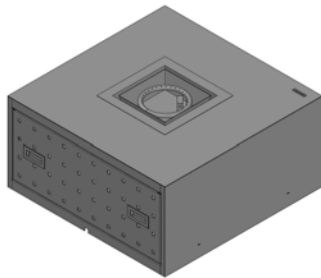

FEUERSTELLE
TROJA GAS
QUADRATISCH

TROJA QUADRATISCH
mit Gasfeueereinsatz und Seitentür

Beispiel Detail Gasfeueereinsatz mit TROJA
in Cortenstahl

Kein Rauch – keine Glut – keine Funken – keine Asche: Der beliebte Klassiker TROJA mit Gasbetrieb. Romantische Stimmung mit echten Flammen ohne Holzfeuer. Statt der Feuerschale wird das Gasfeueerelement mit Holzscheiten aus Keramik und Lavasteinen installiert. Betrieb nur im Freien bzw. mit Frischluftzufuhr zulässig, da echtes Feuer. Gasverbrauch bzw. Flammenstärke über integrierten Drehknopf stufenlos einstellbar. Lieferung mit elektrischer Zündvorrichtung – Feuer auf Knopfdruck. Leistung Gasfeuerstelle bis 6,5 KW. Seitenöffnung ist bei Variante Gasfeueereinsatz immer automatisch integriert. Nach unten schützt ein Blechboden vor Bodenässe. Aus Sicherheitsgründen muss die Gasflasche gut belüftet neben der Feuerstelle installiert werden. Den passenden und ansprechenden Gasflaschenbehälter finden Sie unter Zubehör. Feuerstelle als Kubus mit quadratischer Grundfläche. Kanten gebrochen. Höhe: 450 mm. Bei Edelmetall-Ausführung wird die Verwendung eines Untersetzers empfohlen, vermeidet Rostverfärbungen z.B. auf Terrassenplatten. Lieferung ohne Untersetzer. Ausführung in farbbeschichtetem Metall mit feuerfester Spezialfarbe, bis 1.000°C temperaturstabil. Made in Germany by Gartenmetall®. Optional Bedienung des Gasfeueereinsatzes mit Funk-Fernsteuerung oder iPhone auf Anfrage möglich.