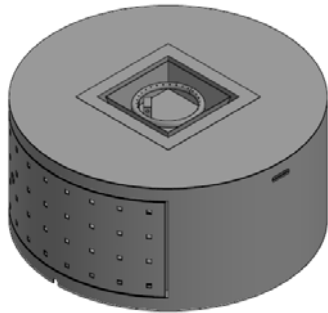

*) Hinweis: Die Seitentür ist nicht so groß, dass der Grillrost unter der Feuerschale gelagert werden kann. zzgl. MwSt

Umfangreiche Ergänzungen (Grillrost, Grillthermometer, Kohleeinsatz, Deckel, Untersetzer etc.) zur Feuerstelle TROJA siehe Zubehörliste.

FEUERELEMENTE

FEUERSTELLE TROJA RUND MIT GASBETRIEB

Feuerstelle TROJA RUND mit Gasfeueereinsatz für Gasbetrieb

FEUERSTELLE
TROJA RUND
MIT GAS

TROJA RUND mit Gasfeueereinsatz

Kein Rauch – keine Glut – keine Funken – keine Asche: Der runde Klassiker TROJA mit Gasbetrieb. Romantische Stimmung mit echten Flammen ohne Holzfeuer. Statt der Feuerschale wird das Gasfeueerelement mit Holzscheiten aus Keramik und Lavasteinen installiert. Betrieb nur im Freien bzw. mit Frischluftzufuhr zulässig, da echtes Feuer. Gasverbrauch bzw. Flammenstärke über integrierten Drehknopf stufenlos einstellbar. Lieferung mit elektrischer Zündvorrichtung – Feuer auf Knopfdruck. Leistung Gasfeuerstelle bis 6,5 KW. Lieferung immer inkl. Seitentür. Aus Sicherheitsgründen muss die Gasflasche gut belüftet neben der Feuerstelle installiert werden. Bei Edelstahl-Ausführung wird die Verwendung eines Untersetzer empfohlen, vermeidet Rostverfärbungen z.B. auf Terrassenplatten. Lieferung ohne Untersetzer. Made in Germany by Gartenmetall®. Optional Bedienung des Gasfeueereinsatzes mit Funk-Fernsteuerung oder iPhone auf Anfrage möglich.