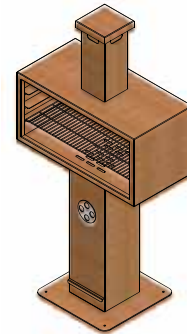

Feuerstelle MILANO als Gartenkamin