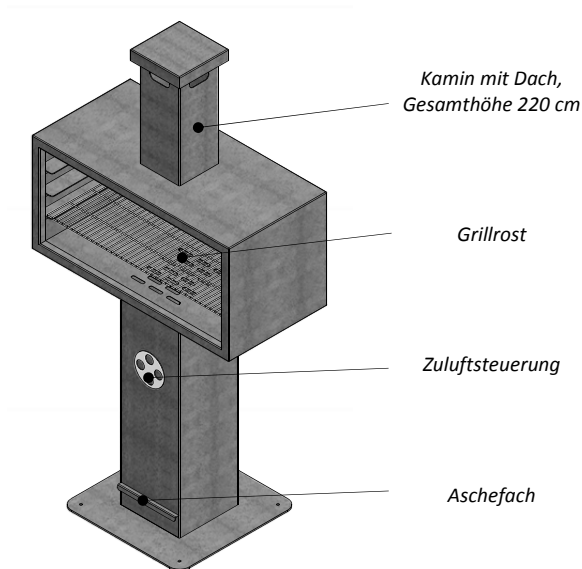

Weiteres Zubehör für Feuerschale OLYMPIA siehe Feuerstelle TROJA.

FEUERELEMENTE

FEUERSTELLE MILANO

Feuerstelle MILANO

FEUERSTELLE
MILANO

Feuerstelle MILANO

Massiver und stabiler Gartenkamin mit Grillstelle für gemütliche Grillerlebnisse. Der Traum für Männer! Durch den aufgesetzten Kamin erfolgt eine gute Belüftung des Grillbereichs und der Rauch kann definiert abziehen. Lieferung inkl. Grillrost aus Edelstahl. Gesamthöhe ca. 2.200 mm. Oberfläche optisch vorgerostet. Made in Germany by Gartenmetall®.