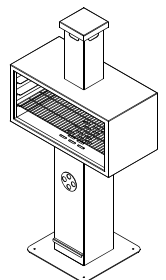

Feuerstelle MILANO

Massiver und stabiler Gartenkamin mit Grillstelle für gemütliche Grillerlebnisse. Der Traum für Männer! Durch den aufgesetzten Kamin erfolgt eine gute Belüftung des Grillbereichs und der Rauch kann definiert abziehen. Lieferung inkl. Grillrost aus Edelstahl. Gesamthöhe ca. 2.200 mm. Oberfläche optisch vorgerostet. Made in Germany by Gartenmetall®.

Art. Nr.	Beschreibung	Breite*)	Tiefe*)	Höhe*)	Material	Preis [€] zzgl. MwSt
44 03 46- 1000-0500	MILANO Gartenkamin quaderförmig zum Grillen	1.000 mm	500 mm	500 mm	Cortenstahl	1.964,00 €

*) Abmessungen Grillbereich. Lieferung Gartenkamin in Edelstahl oder Metall farbbeschichtet auf Anfrage möglich.