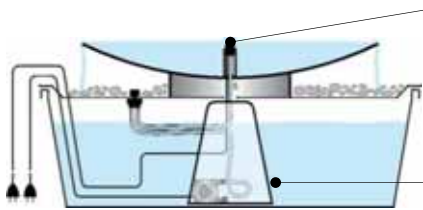

Wasserschale als Quellbrunnen überlaufend

- als Kaskade, hier Beispiel mit zwei Wasserschalen

Modellreihe TURIN:

Wasserschale mit Einlaufrohr

- mit oder ohne Überlauf

Modellreihe RIVA:

Wasserschale als Quellbrunnen in Pilzform

TIPP: Durch das umfangreiche Baukastensystem können verschiedene Wasserschalen-Abmessungen und -Formen praktisch beliebig zu effektvollen Quellbrunnen mit Kaskaden, Einlaufrohren, Springbrunnendüsen, LED-Beleuchtung etc. erweitert und kombiniert werden. Auch quadratische Wasserbecken fertigen wir als Sonderanfertigung auf Kundenwunsch.

AQUA BOWL

WASSERSCHALEN – TECHNIK

TECHNIK

Modellreihe VERONA:

Wasserschale solo für stehendes Wasser

Quellsteinbeleuchtung,
OPTIONAL:
Springbrunnendüse

Schuko-stecker für
LED und Pumpe
(CEE 7/4), 220 V

Modellreihe FLORENZ:

Wasserschale als Quellbrunnen ohne Überlauf

Modellreihe ROM:

Wasserschale als Quellbrunnen überlaufend

- mit einer Wasserschale (Standard)

Quellsteinbeleuchtung,
OPTIONAL:
Springbrunnendüse

Deckel für
Wassersammelgefäß
mit Drosselventil