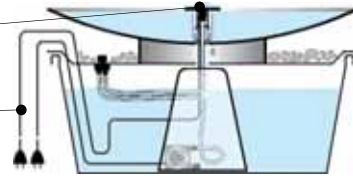

TIPP: Durch das umfangreiche Baukastensystem können verschiedene Wasserschalen-Abmessungen und -Formen praktisch beliebig zu effektvollen Quellbrunnen mit Kaskaden, Einlaufrohren, Springbrunnendüsen, LED-Beleuchtung etc. erweitert und kombiniert werden. Auch quadratische Wasserbecken fertigen wir als Sonderanfertigung auf Kundenwunsch.

AQUA BOWL

WASSERSCHALEN – TECHNIK

TECHNIK

Modellreihe VERONA:

Wasserschale solo für stehendes Wasser

Quellsteinbeleuchtung,
OPTIONAL:
Springbrunnendüse

Schuko-stecker für
LED und Pumpe
(CEE 7/4), 220 V

Modellreihe FLORENZ:

Wasserschale als Quellbrunnen ohne Überlauf

Modellreihe ROM:

Wasserschale als Quellbrunnen überlaufend

- mit einer Wasserschale (Standard)

Quellsteinbeleuchtung,
OPTIONAL:
Springbrunnendüse

Deckel für
Wassersammelgefäß
mit Drosselventil

Stützfuß im
Wassersammelgefäß

Definierte
Leckage < 5%
(siehe Tipp unten)

Modellreihe ROM:

Wasserschale als Quellbrunnen überlaufend

- als Kaskade, hier Beispiel mit 2 Wasserschalen

Modellreihe TURIN:

Wasserschale mit Einlaufrohr