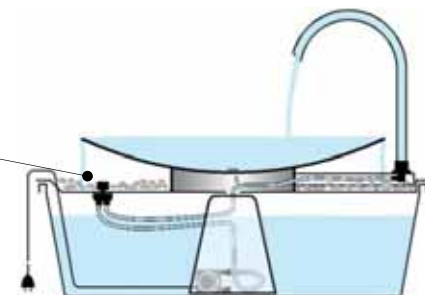

Wasserschale als Quellbrunnen ohne Überlauf

Modellreihe ROM:

Wasserschale als Quellbrunnen überlaufend

- mit einer Wasserschale (Standard)

Quellsteinbeleuchtung,
OPTIONAL:
Springbrunnendüse

Deckel für
Wassersammelgefäß
mit Drosselventil

Stützfuß im
Wassersammelgefäß

Definierte
Leckage < 5%
(siehe Tipp unten)

Modellreihe ROM:

Wasserschale als Quellbrunnen überlaufend

- als Kaskade, hier Beispiel mit 2 Wasserschalen

Modellreihe TURIN:

Wasserschale mit Einlaufrohr

- ohne Überlauf

Einlaufrohr
(Edelstahl)

Zierkies
(bauseitig)

Unterteil für
Wasserschale

Pumpe

Modellreihe TURIN:

Wasserschale mit Einlaufrohr

- mit Überlauf

Modellreihe RIVA:

Wasserschale als Quellbrunnen in Pilzform

TIPP: Wird die Pumpe abgeschaltet (z.B. in der Nacht), entleert sich das Becken selbstständig, so dass sich bei Cortenstahl die gegen Durchrosten schützende Edelrostschicht immer wieder neu bilden kann. Außerdem wird das Algenwachstum gehemmt und der Schmutz in der Schale reduziert.