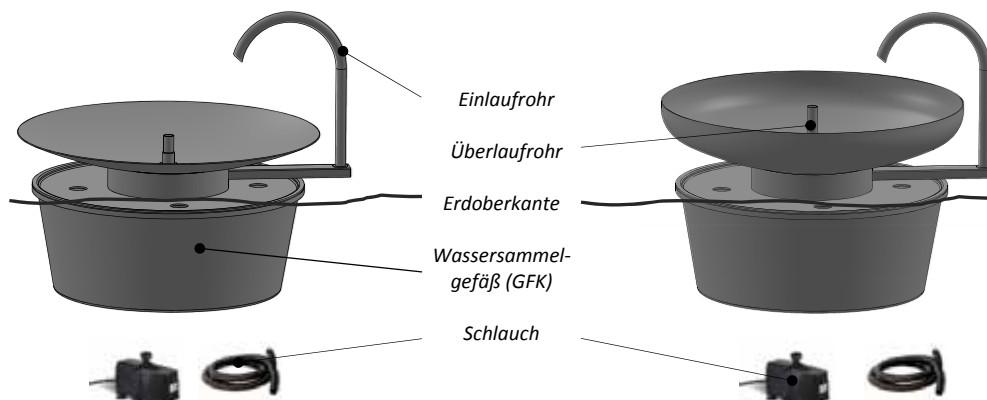

GRÖSSEN

	- Durchmesser	Material
Art. Nr. 27 03 3X	-	Cortenstahl (03)
Art. Nr. 27 13 3X	-	Edelstahl (13)

Art. Nr.	Durchmesser Schale	Durchmesser Wassersammelgefäß	Produktbeschreibung
27 XX 36-0800	ø800 mm	ø1.250 mm	Wasserschale, Modell ROM, als Quellbrunnen ÜBERLAUFEND mit LED-Beleuchtung. Einsatzbereit inkl. Wassersammelgefäß, Pumpe und Zubehör.
27 XX 36-1000	ø1.000 mm	ø1.500 mm	
27 XX 36-1200	ø1.200 mm	ø1.700 mm	
27 XX 36-1400	ø1.400 mm	ø2.200 mm	
27 XX 38-0800-1200	ø800 mm + ø1.200 mm	ø1.700 mm	Wasserschale, Modell ROM, als Quellbrunnen ÜBERLAUFEND mit mehreren Wasserschalen mit LED-Beleuchtung. Einsatzbereit inkl. Wassersammelgefäß, Pumpe und Zubehör.
27 XX 38-1000-1400	ø1.000 mm + ø1.400 mm	ø2.200 mm	

AQUA BOWL – TURIN

WASSERSCHALEN MIT EINLAUFROHR

Quellbrunnen AQUA BOWL – TURIN FLACH OHNE ÜBERLAUF

Quellbrunnen AQUA BOWL – TURIN HOCH OHNE ÜBERLAUF

Wasserschale AQUA BOWL – TURIN als Quellbrunnen überlaufend