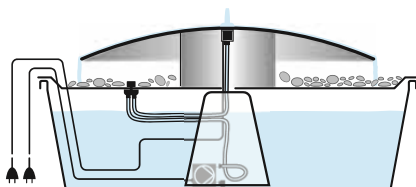

Wasserschale als Quellbrunnen ohne Überlauf

Modellreihe ROM:

Wasserschale als Quellbrunnen überlaufend

- mit einer Wasserschale (Standard)

Quellsteinbeleuchtung,
OPTIONAL:
Springbrunnendüse

Deckel für
Wassersammelgefäß
mit Drosselventil

Stützfuß im
Wassersammelgefäß

Definierte
Leckage < 5%
(siehe Tipp unten)

Modellreihe ROM:

Wasserschale als Quellbrunnen überlaufend

- als Kaskade, hier Beispiel mit 2 Wasserschalen

Modellreihe TURIN:

Wasserschale mit Einlaufrohr

- ohne Überlauf

Einlaufrohr
(Edelstahl)

Zierkies
(bauseitig)

Unterteil für
Wasserschale

Pumpe

Modellreihe TURIN:

Wasserschale mit Einlaufrohr

- mit Überlauf

Modellreihe RIVA:

Wasserschale als Quellbrunnen in Pilzform

TIPP: Wird die Pumpe abgeschaltet (z.B. in der Nacht), entleert sich das Becken selbstständig, so dass sich bei Cortenstahl die gegen Durchrosten schützende Edelrostschicht immer wieder neu bilden kann. Außerdem wird das Algenwachstum gehemmt und der Schmutz in der Schale reduziert.