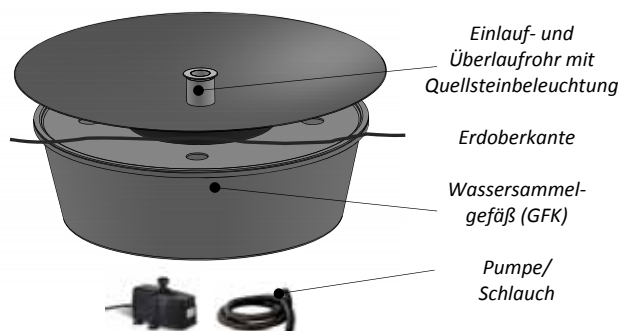

AQUA BOWL – FLORENZ

QUELLBRUNNEN OHNE ÜBERLAUF

Quellbrunnen AQUA BOWL – FLORENZ FLACH

Wasserschale AQUA BOWL – FLORENZ als Quellbrunnen ohne Überlauf, mit LED-Beleuchtung

Quellbrunnen mit edler Wasserschale in Edelstahl oder aus hochwertigem Cortenstahl in Edelmetall-Optik. Lieferung komplett funktionsfähig inkl. Pumpe, passenden Schläuchen, Fittings und LED-Beleuchtung am Wasseraustritt. Lichtfarbe serienmäßig warmweiß. Inkl. Wassersammelbecken, welches unter dem Quellbrunnen AQUA BOWL im Boden eingegraben wird. Das Wasser wird aus dem Wassersammelbecken mit einer Teichpumpe in die Wasserschale gepumpt. Alle Quellwasserbrunnen sind so konzipiert, dass bei Ausschalten der Teichpumpe das gesamte Wasser zurück in das Sammelbecken fließt. Das reduziert die Algenbildung und Verschmutzung und verhindert beim Einsatz von Cortenstahl das vorzeitige Durchrosten der Wasserschale. Das Becken ist frostbeständig und für den Einbau in der Erde vorgesehen. Die Wassersammelbecken sind aus GFK-Kunststoff, schwarz. Lieferung inkl. GFK-Deckel. Stromanschluss 220 V mit Kabel und Schuko-Stecker (Typ CEE 7/4). Für Beleuchtung und Pumpe sind zwei Steckdosen notwendig. Made by Gartenmetall®.

GRÖSSEN

	- Durchmesser	Material
Art. Nr. 27 03 3X	-	Cortenstahl (03)
Art. Nr. 27 13 3X	-	Edelstahl (13)

Art. Nr.	Durchmesser Schale	Durchmesser Wassersammelgefäß	Produktbeschreibung
27 XX 32-0800	ø800 mm	ø1.000 mm	Wasserschale, Modell FLORENZ als Quellbrunnen OHNE ÜBERLAUF mit LED-Beleuchtung. Einsatzbereit inkl. Wassersammelgefäß, Pumpe und Zubehör.
27 XX 32-1000	ø1.000 mm	ø1.000 mm	
27 XX 32-1200	ø1.200 mm	ø1.250 mm	
27 XX 32-1400	ø1.400 mm	ø1.500 mm	

Hinweis: Bei Wasserschalen aus Cortenstahl ist damit zu rechnen, dass insbesondere in den ersten Jahren das Wasser eine rostbraune Färbung annehmen kann – solange bis sich eine stabile Sperrschicht auf der Metalloberfläche gebildet hat. Bei Wasserschalen aus Cortenstahl, die nicht mindestens einmal pro Woche geleert werden und nicht regelmäßig vollständig abtrocknen können, rostet das Metall wie „normales“ Metall. Nach wenigen Jahren ist dann mit dem Durchrosten zu rechnen. Unsere Quellbrunnen AQUA BOWL sind daher alle so ausgelegt, dass bei Abschaltung der Wasserzufuhr das komplette Wasser in das Wassersammelgefäß abläuft.