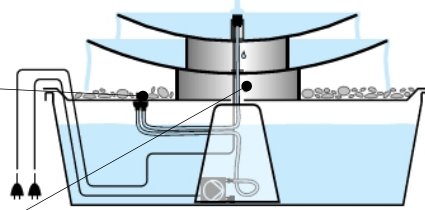

TIPP: Durch das umfangreiche Baukastensystem können verschiedene Wasserschalen-Abmessungen und -Formen praktisch beliebig zu effektvollen Quellbrunnen mit Kaskaden, Einlaufrohren, Springbrunnendüsen, LED-Beleuchtung etc. erweitert und kombiniert werden. Auch quadratische Wasserbecken fertigen wir als Sonderanfertigung auf Kundenwunsch.

Wasserschale als Quellbrunnen ohne Überlauf

Modellreihe ROM:

Wasserschale als Quellbrunnen überlaufend

- mit einer Wasserschale (Standard)

Quellsteinbeleuchtung,
OPTIONAL:
Springbrunnendüse

Deckel für
Wassersammelgefäß
mit Drosselventil

Stützfuß im
Wassersammelgefäß

Definierte
Leckage < 5%
(siehe Tipp unten)

Modellreihe ROM:

Wasserschale als Quellbrunnen überlaufend

- als Kaskade, hier Beispiel mit 2 Wasserschalen

Modellreihe TURIN:

Wasserschale mit Einlaufrohr

Modellreihe RIVA:

Wasserschale als Quellbrunnen in Pilzform

TIPP: Wird die Pumpe abgeschaltet (z.B. in der Nacht), entleert sich das Becken selbstständig, so dass sich bei Cortenstahl die gegen Durchrosten schützende Edelrostschicht immer wieder neu bilden kann. Außerdem wird das Algenwachstum gehemmt und der Schmutz in der Schale reduziert.