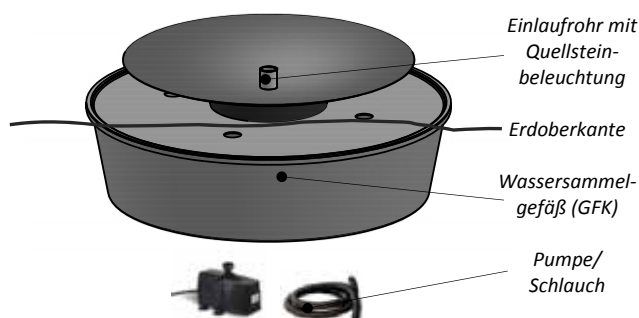

AQUA BOWL – ROM

QUELLBRUNNEN ÜBERLAUFEND

Quellbrunnen AQUA BOWL – ROM FLACH

Wasserschale AQUA BOWL – ROM als Quellbrunnen überlaufend mit LED-Beleuchtung

Quellbrunnen mit edler Wasserschale in Edelstahl oder aus hochwertigem Cortenstahl in Edelmetall-Optik. Lieferung komplett funktionsfähig inkl. Pumpe, passenden Schläuchen, Fittings und LED-Beleuchtung am Wasseraustritt. Lichtfarbe serienmäßig warmweiß. Inkl. Wassersammelbecken, welches unter dem Quellbrunnen AQUA BOWL im Boden eingegraben wird. Das Wasser für die Quellbrunnen wird aus dem Wassersammelbecken mit einer Teichpumpe in die Schale gepumpt. Alle Quellwasserbrunnen sind so konzipiert, dass bei Ausschalten der Teichpumpe das gesamte Wasser zurück in das Sammelbecken fließt. Das reduziert die Algenbildung und Verschmutzung und verhindert beim Einsatz von Cortenstahl das vorzeitige Durchrosten der Wasserschale. Das Becken ist frostbeständig und für den Einbau in der Erde vorgesehen. Das Wassersammelbecken ist aus GFK-Kunststoff, schwarz. Lieferung inkl. GFK-Deckel. Stromanschluss 220V mit Kabel und Schukostecker (Typ CEE 7/4). Für Beleuchtung und Pumpe sind zwei Steckdosen notwendig. Made by Gartenmetall®.

GRÖSSEN

	- Durchmesser	Material
Art. Nr. 27 03 3X	-	Cortenstahl (03)
Art. Nr. 27 13 3X	-	Edelstahl (13)

Art. Nr.	Durchmesser Schale	Durchmesser Wassersammelgefäß	Produktbeschreibung
27 XX 36-0800	ø800 mm	ø1.250 mm	Wasserschale, Modell ROM, als Quellbrunnen ÜBERLAUFEND mit LED-Beleuchtung. Einsatzbereit inkl. Wassersammelgefäß, Pumpe und Zubehör.
27 XX 36-1000	ø1.000 mm	ø1.500 mm	
27 XX 36-1200	ø1.200 mm	ø1.700 mm	
27 XX 36-1400	ø1.400 mm	ø2.200 mm	
27 XX 38-0800-1200	ø800 mm + ø1.200 mm	ø1.700 mm	Wasserschale, Modell ROM, als Quellbrunnen ÜBERLAUFEND mit mehreren Wasserschalen mit LED-Beleuchtung. Einsatzbereit inkl. Wassersammelgefäß, Pumpe und Zubehör.
27 XX 38-1000-1400	ø1.000 mm + ø1.400 mm	ø2.200 mm