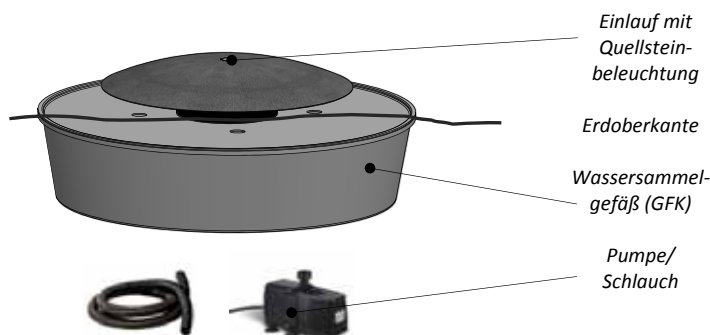

AQUA BOWL – RIVA

QUELLBRUNNEN IN PILZFORM

Quellbrunnen AQUA BOWL in Pilzform – RIVA FLACH

Wasserschale AQUA BOWL – RIVA als Quellbrunnen in Pilzform, überlaufend, mit LED-Beleuchtung

Quellbrunnen mit edler Wasserschale in Edelstahl oder aus hochwertigem Cortenstahl in Edelrost-Optik. Lieferung komplett funktionsfähig inkl. Pumpe, passenden Schläuchen, Fittings und LED-Beleuchtung am Wasseraustritt. Lichtfarbe serienmäßig warmweiß. Inkl. Wassersammelbecken, welches unter dem Quellbrunnen AQUA BOWL im Boden eingegraben wird. Das Wasser für die Quellbrunnen wird aus dem Wassersammelbecken mit einer Teichpumpe in die Wasserschale gepumpt. Das Becken ist frostbeständig und für den Einbau in der Erde vorgesehen. Das Wassersammelbecken ist aus GFK-Kunststoff, schwarz. Lieferung inkl. GFK-Deckel oder verzinktem Stahlblech. Stromanschluss 220 V mit Kabel und Schuko-Stecker (Typ CEE 7/4). Für Beleuchtung und Pumpe sind zwei Steckdosen notwendig. Made by Gartenmetall®.

GRÖSSEN

	- Durchmesser	Material
Art. Nr. 27 03 4X	-	Cortenstahl (03)
Art. Nr. 27 13 4X	-	Edelstahl (13)

Art. Nr.	Durchmesser Schale	Durchmesser Wassersammelgefäß	Produktbeschreibung
27 XX 48-0800	ø800 mm	ø1.250 mm	
27 XX 48-1000	ø1.000 mm	ø1.500 mm	Wasserschale AQUA BOWL – RIVA als Quellbrunnen in Pilzform ÜBERLAUFEND
27 XX 48-1200	ø1.200 mm	ø1.700 mm	mit LED-Beleuchtung. Einsatzbereit inkl.
27 XX 48-1400	ø1.400 mm	ø2.200 mm	Wassersammelgefäß, Pumpe und Zubehör.
27 XX 48-9999	bis ø2.700 mm möglich