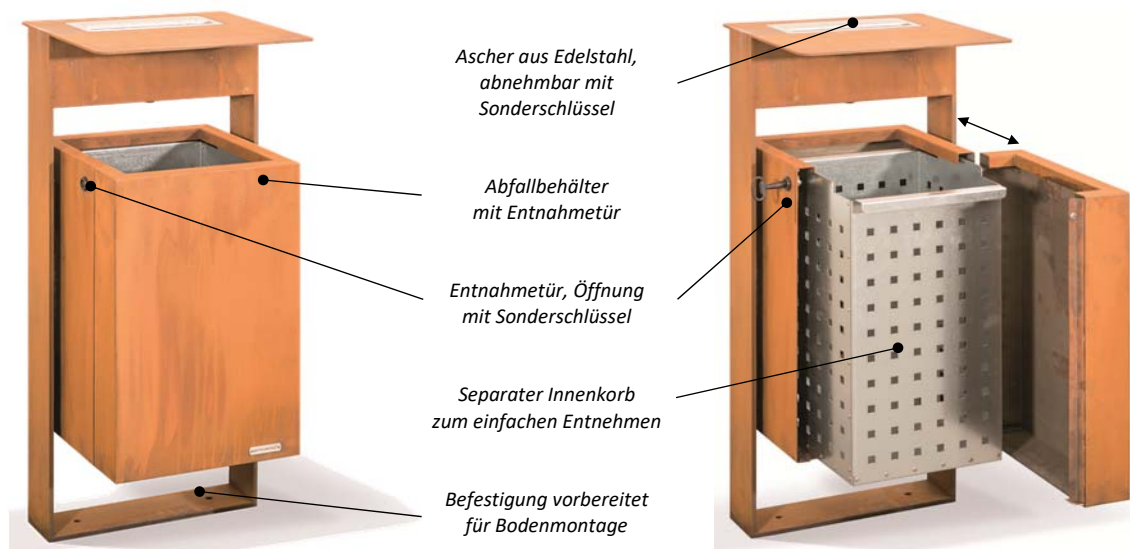

ABFALLBEHÄLTER UND ASCHENBECHER

ABFALLBEHÄLTER DANZIG

Die hochwertigen Abfallbehälter und massiven Standaschenbecher sind für den öffentlichen Bereich konzipiert, zum Beispiel vor Restaurants, Hotel-Lobbys oder öffentlichen Gebäuden. Diese werden stabil und vandalismussicher am Boden oder an der Wand festgeschraubt. Bei den Aschenbechern werden Asche und Zigarettenkippen im großen Auffangbehälter sicher eingeschlossen – das relativ große Volumen ermöglicht lange Leerungsintervalle. Im Gegensatz zum reinen Aschenbecher vom Typ POSEN wird beim Typ DANZIG der Aschenbecher mit einem Abfallgefäß kombiniert.

EIGENSCHAFTEN

Abfallbehälter mit Aschenbecher DANZIG

ABFALLBEHÄLTER DANZIG

Abfallbehälter mit Aschenbecher DANZIG

Hochwertiger und massiver Abfallbehälter mit Ascheraufsatz für den öffentlichen Bereich. Befestigung: mit Fußleiste zum Festschrauben auf Fundament. Als Option auch zur Wandmontage lieferbar. Aschenbecher-Einsatz aus Edelstahl zur Aufnahme von Asche und Zigarettenkippen. Entleerung: Entsicherung mit dem mitgelieferten Sonderschlüssel, so dass die Entleerung nur definiert erfolgen kann. Made by Gartenmetall®.