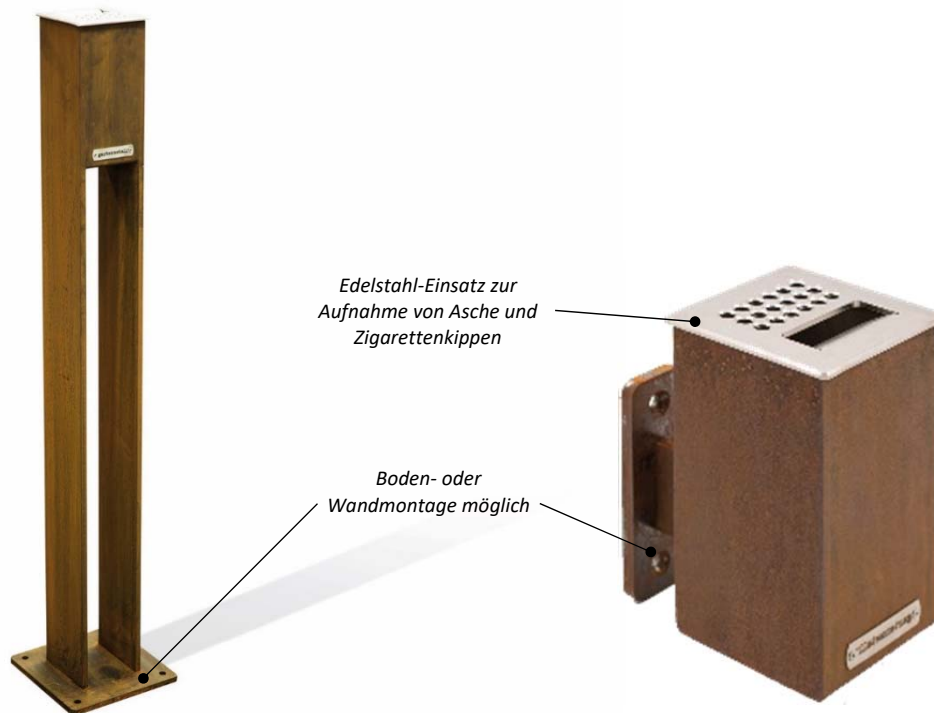

EIGENSCHAFTEN

Abfallbehälter mit Aschenbecher DANZIG

ABFALLBEHÄLTER DANZIG

Abfallbehälter mit Aschenbecher DANZIG

Hochwertiger und massiver Abfallbehälter mit Ascheraufsatz für den öffentlichen Bereich. Befestigung: mit Fußleiste zum Festschrauben auf Fundament. Als Option auch zur Wandmontage lieferbar. Aschenbecher-Einsatz aus Edelstahl zur Aufnahme von Asche und Zigarettenkippen. Entleerung: Entsicherung mit dem mitgelieferten Sonderschlüssel, so dass die Entleerung nur definiert erfolgen kann. Made by Gartenmetall®.

Sonderabmessungen auf Anfrage.

ABFALLBEHÄLTER UND ASCHENBECHER

ASCHENBECHER POSEN

Aschenbecher POSEN

ASCHEN-
BECHER
POSEN

Standascher POSEN zur Bodenmontage

Wandascher POSEN zur Wandmontage

Hochwertiger und massiver Aschenbecher für den öffentlichen Bereich mit Edelstahl-Einsatz zur Aufnahme von Asche und Zigarettenkippen. Der Edelstahl-Einsatz wird mit dem mitgelieferten Sonderschlüssel entsichert, so dass die Entleerung nur definiert erfolgen kann. Made by Gartenmetall®.

Art. Nr.	Beschreibung	Material	Preis [€] zzgl. MwSt.
44 03 83-200	Wandascher Höhe: 200 mm, Querschnitt: 120x120 mm ² .	Cortenstahl	312,00 €
44 13 83-200	Wandmontageplatte 150x50 mm ² mit je 4 Bohrungen ø11 mm Gewicht: 7 kg	Edelstahl	528,00 €
44 19 83-200	Volumen Edelstahl-Ascheauffangbehälter: 1,0 Liter.	Metall farbbeschichtet	447,50 €
44 03 82-1050	Standascher Höhe: 1.050 mm, Querschnitt: 120x120 mm ² .	Cortenstahl	398,00 €
44 13 82-1050	Bodenmontageplatte 200x200mm ² mit je 4 Bohrungen ø11 mm Gewicht: 25 kg	Edelstahl	724,00 €
44 19 82-1050	Volumen Edelstahl-Ascheauffangbehälter: 1,0 Liter.	Metall farbbeschichtet	623,50 €