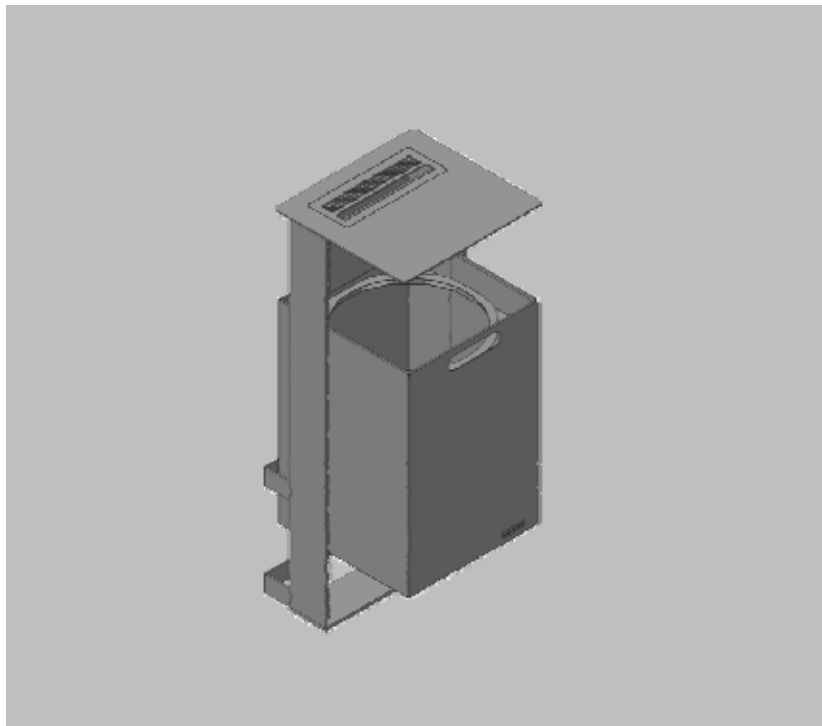

TECHNISCHE PRODUKTINFO

MONTAGEANLEITUNG

ASCHENBECHER UND MÜLLEIMER

Stadtmobiliar für den öffentlichen Bereich

Inhaltsverzeichnis

- a) Eigenschaften
- b) Aschenbecher POSEN
- c) Mülleimer mit Aschenbecher DANZIG
- d) Oberflächen