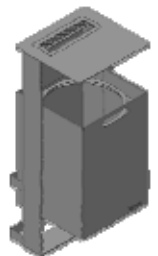

Edelrostophtik
Cortenstahl vorgerostet
Werkstoff-Nr.: 1.8965