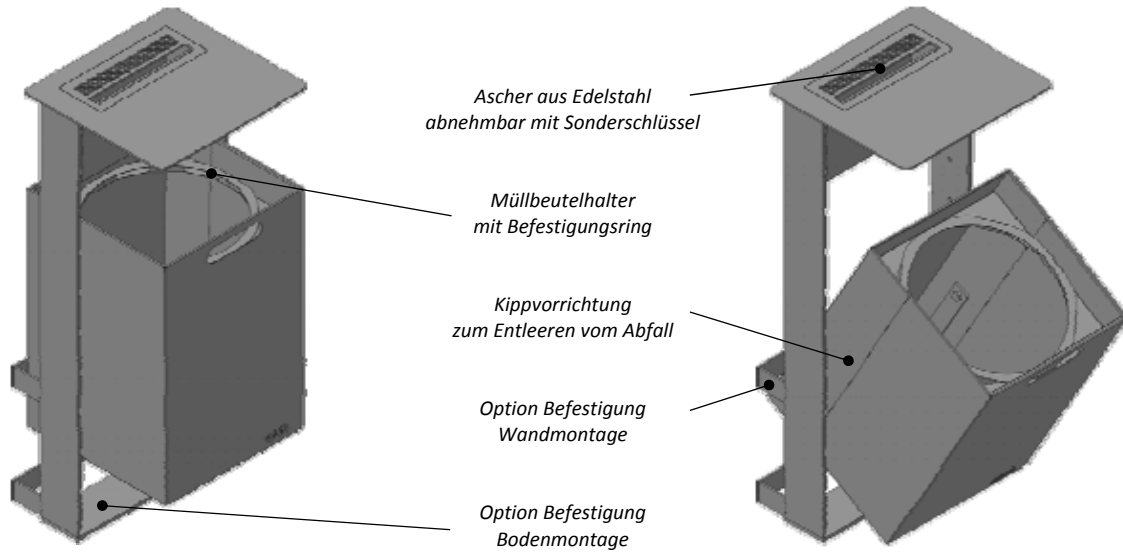

EIGENSCHAFTEN

Aschenbecher POSEN

ASCHENBECHER POSEN

POSEN zur Bodenmontage

POSEN zur Wandmontage

Hochwertiger und massiver Aschenbecher mit Edelstahl-Einsatz zur Aufnahme der Asche und Zigarettenkippen für den öffentlichen Bereich. Der Edelstahleinsatz wird mit dem mitgelieferten Sonderschlüssel entsichert, so dass die Entleerung nur definiert erfolgen kann. Volumen Ascheauffangbehälter: 1,0 Liter. Bodenmontageplatte (200x200 mm²) bzw. Wandmontageplatte (150x50 mm²) mit je 4 Bohrungen ø11 mm zur Befestigung. Made in Germany by Gartenmetall®.

Sonderabmessungen auf Anfrage.

ASCHENBECHER UND MÜLLEIMER

MÜLLEIMER MIT ASCHENBECHER DANZIG

Mülleimer mit Aschenbecher DANZIG

MÜLLEIMER
DANZIG

Mülleimer mit Aschenbecher DANZIG – geschlossen und gedreht zur einfachen Müllbeutelentnahme

Hochwertiger und massiver Mülleimer mit Aschenbecher für den öffentlichen Bereich. Befestigung: mit Fußplatte zum Aufstellen und 2x Befestigung an der Wand (mittig und unten). Aschenbecher mit Edelstahl-Einsatz zur Aufnahme der Asche und Zigarettenkippen wird mit dem mitgelieferten Sonderschlüssel gesichert, so dass die Entleerung nur definiert erfolgen kann. Volumen Ascheauffangbehälter: 1,5 Liter. Abmessungen Müllauffangbehälter: ø350 mm, Tiefe: 500 mm. Volumen: 50 Liter. Lieferung mit ringförmigem Müllbeutelhalter. Offene Mülleinbringhöhe 240 mm. Zur Wandmontage und zur Bodenmontage geeignet und vorbereitet mit je 4 Bohrungen ø11 mm zur Befestigung. Made in Germany by Gartenmetall®.