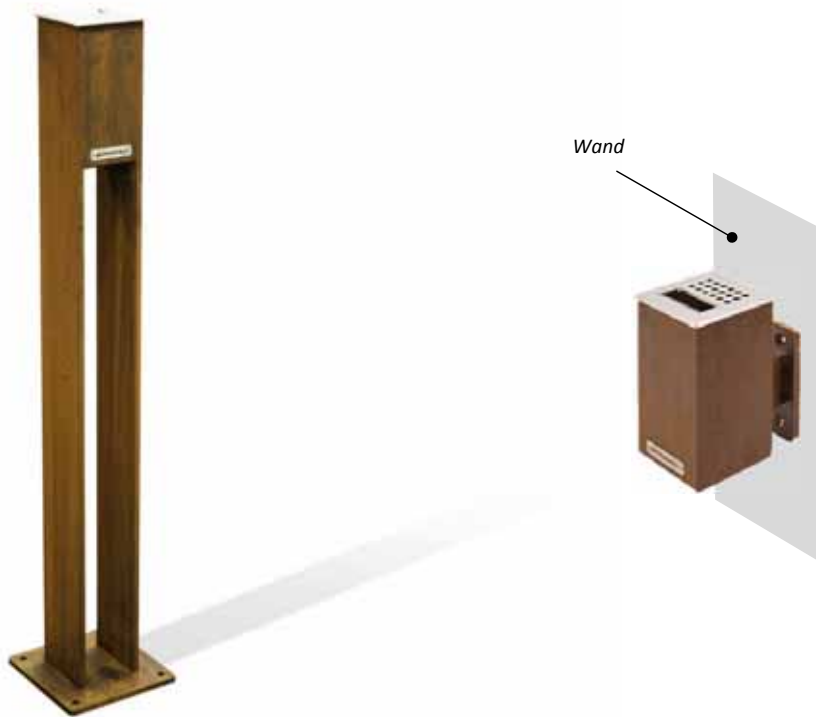

ASCHENBECHER UND MÜLLEIMER

ASCHENBECHER POSEN

Die hochwertigen und massiven Standaschenbecher sind für den öffentlichen Bereich, zum Beispiel vor Restaurants, Hotel-Lobbys oder öffentlichen Gebäude konzipiert. Die Idee ist, diese stabil und vandalismussicher am Boden oder an der Wand festzuschrauben. Im großen Auffangbehälter werden Asche und Zigarettenkippen sicher eingeschlossen. Das relativ große Volumen sichert lange Leerungs-Wechselzeiten. Im Gegensatz zum reinen Aschenbecher vom Typ POSEN wird beim Typ DANZIG der Aschenbecher mit einem Mülleimergefäß kombiniert.

EIGENSCHAFTEN

Aschenbecher POSEN

ASCHENBECHER POSEN

POSEN zur Bodenmontage

POSEN zur Wandmontage

Hochwertiger und massiver Aschenbecher mit Edelstahl-Einsatz zur Aufnahme der Asche und Zigarettenkippen für den öffentlichen Bereich. Der Edelstahleinsatz wird mit dem mitgelieferten Sonderschlüssel entsichert, so dass die Entleerung nur definiert erfolgen kann. Volumen Ascheauffangbehälter: 1,0 Liter. Bodenmontageplatte (200x200 mm²) bzw. Wandmontageplatte (150x50 mm²) mit je 4 Bohrungen ø11 mm zur Befestigung. Made in Germany by Gartenmetall®.

Hochwertiger und massiver Mülleimer mit Aschenbecher für den öffentlichen Bereich. Befestigung: mit Fußplatte zum Aufstellen und 2x Befestigung an der Wand (mittig und unten). Aschenbecher mit Edelstahl-Einsatz zur Aufnahme der Asche und Zigarettenkippen wird mit dem mitgelieferten Sonderschlüssel gesichert, so dass die Entleerung nur definiert erfolgen kann. Volumen Ascheauffangbehälter: 1,5 Liter. Abmessungen Müllauffangbehälter: ø350 mm, Tiefe: 500 mm. Volumen: 50 Liter. Lieferung mit ringförmigem Müllbeutelhalter. Offene Mülleinbringhöhe 240 mm. Zur Wandmontage und zur Bodenmontage geeignet und vorbereitet mit je 4 Bohrungen ø11 mm zur Befestigung. Made in Germany by Gartenmetall®.