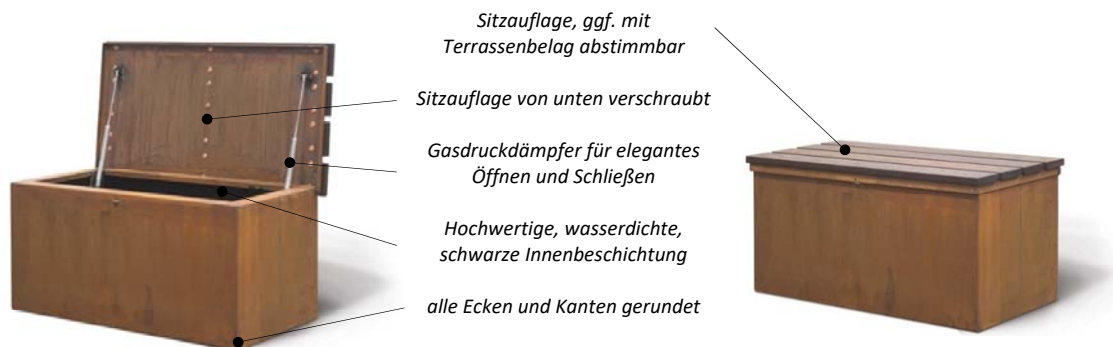

### STÖRTEBEKERBOX

Aufbewahrungsbox für die Terrasse

#### Inhaltsverzeichnis

- a) Aufbewahrungsbox STÖRTEBEKER
- b) Oberflächen

### TERRASSEN-BOX

Sitzauflage, ggf. mit Terrassenbelag abstimbar

Sitzauflage von unten verschraubt

Gasdruckdämpfer für elegantes Öffnen und Schließen

Hochwertige, wasserdichte, schwarze Innenbeschichtung

alle Ecken und Kanten gerundet

### Aufbewahrungsbox STÖRTEBEKER mit Sitzauflage

Hochwertige und massive Aufbewahrungsbox für den Außenbereich, z.B. für die Terrasse. Deckel aufklappbar, inkl. Gasdruckdämpfer für kraftfreies Öffnen und Schließen. Abschließbar mit Vorhängeschloss, Bügel bis ø3 mm (nicht im Lieferumfang enthalten). Box ist wasserdicht und von innen schwarz beschichtet zum Schutz des Inhalts vor Schmutz und Feuchtigkeit. Ideal für Sitzkissen geeignet. Alle Ecken und Kanten gerundet und verschliffen. Hochwertig verarbeitet. Material Sitzfläche: Thermoeshche (82), 25x120 mm<sup>2</sup>, oder RESYSTA® (52), 20x70 mm<sup>2</sup>. Auflage von unten verschraubt, so dass keine Schrauben sichtbar. Made in Germany by Gartenmetall®.