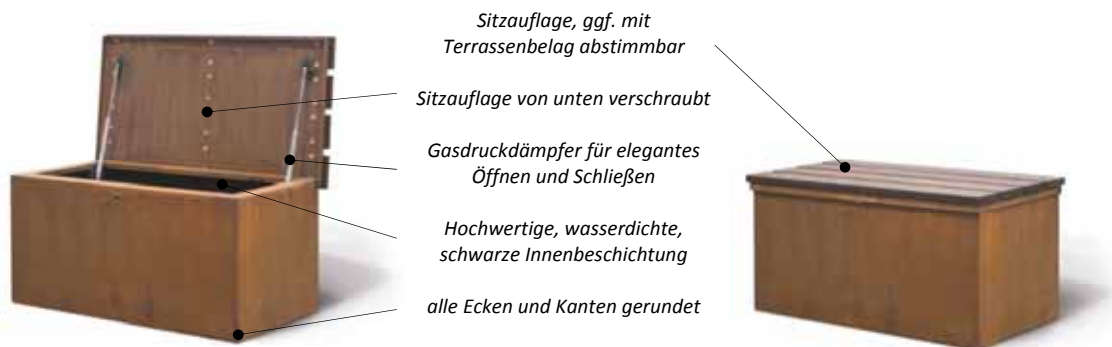

STÖRTEBEKER AUFBEWAHRUNGSBOX

Aufbewahrungsbox STÖRTEBEKER

TERRASSEN- BOX

Sitzauflage, ggf. mit
Terrassenbelag abstimmbar

Sitzauflage von unten verschraubt

Gasdruckdämpfer für elegantes
Öffnen und Schließen

Hochwertige, wasserdichte,
schwarze Innenbeschichtung

alle Ecken und Kanten gerundet

Aufbewahrungsbox STÖRTEBEKER als Sitzbank mit und ohne Sitzauflage

Hochwertige und massive Aufbewahrungsbox für den Außenbereich, z.B. für die Terrasse. Deckel aufklappbar, inkl. Gasdruckdämpfer für kraftfreies Öffnen und Schließen. Abschließbar mit Vorhängeschloss, Bügel bis $\varnothing$ 6 mm (nicht im Lieferumfang enthalten). Box von innen wasserdicht schwarz beschichtet zum Schutz des Inhalts vor Schmutz und Feuchtigkeit. Alle Ecken und Kanten gerundet und verschliffen. Material Sitzfläche: Thermoesche (82), 25x120 mm², oder RESYSTA® (52), 20x70 mm². Auflage von unten verschraubt. Made in Germany by Gartenmetall®.

Art. Nr.	Material Sitzauflage	Länge/ Höhe/Breite	Gewicht	Farbb. (19)	Edelstahl (13)	Cortenst. (03)
44 XX 16-1000-500-500-82	Thermoesche	1.000 mm/ 475 mm/500 mm	65 kg			
44 XX 16-1000-500-500-52	RESYSTA®	1.000 mm/ 475 mm/500 mm	65 kg			
44 XX 16-2000-500-500-82	Thermoesche	2.000 mm/ 475 mm/500 mm	100 kg			
44 XX 16-2000-500-500-52	RESYSTA®	2.000 mm/ 475 mm/500 mm	100 kg			
44 XX 16-1600-750-500-82	Thermoesche	1.600 mm/ 475 mm/750 mm	110 kg			
44 XX 16-1600-750-500-52	RESYSTA®	1.600 mm/ 475 mm/750 mm	110 kg			

Sonderabmessungen möglich, auf Wunsch Lieferung auch Sitzauflage genau wie Ihre Terrassendielen.