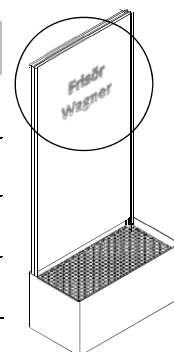

Motive auf der Wasserwand AQUA TOP

Die Wasserwand kann mit einem aufgesetzten Firmenlogo o.ä. personalisiert werden. Dazu wird das gewünschte Motiv aus Metall ausgeschnitten und mit etwas Abstand auf die Wasserwand montiert. Dadurch scheint der Schriftzug zu schweben. Die Befestigung erfolgt über von vorne unsichtbare Schweißbolzen, die eine zuverlässige mechanische Verbindung sicherstellen.

Art. Nr.	Beschreibung		
24 XX 44-0250	Motivelement bis 0,25 m² mit Sondermotiv*) – Grundpreis		
24 XX 44-0500	Motivelement bis 0,50 m² mit Sondermotiv*) – Grundpreis		
24 XX 44-1000	Motivelement bis 1,00 m² mit Sondermotiv*) – Grundpreis		
24 XX 44-XX	Mehrpreis ab dem 2. Motivelement inkl. 1-2 Befestigungs-Schweißbolzen		

*) Zum Laserschneiden wird eine laserschneidfähige DXF-Datei benötigt. Falls diese nicht beigelegt wird, kann diese aus einer DXF-, PDF-, JPG-, TIF- oder EPS-Bilddatei nach Aufwand erstellt werden.

LED-Unterwasserleuchte

Zum einfachen Einbau im Wassertrog, unter Wasser. LED-Licht warmweiß, 12 V inkl. Kabel und Trafo, 3 Strahler schwarz und Schukostecker (Typ CEE7/4). Strahler Schutzart: IP68 (wasserdicht). Abbildungsbeispiel.