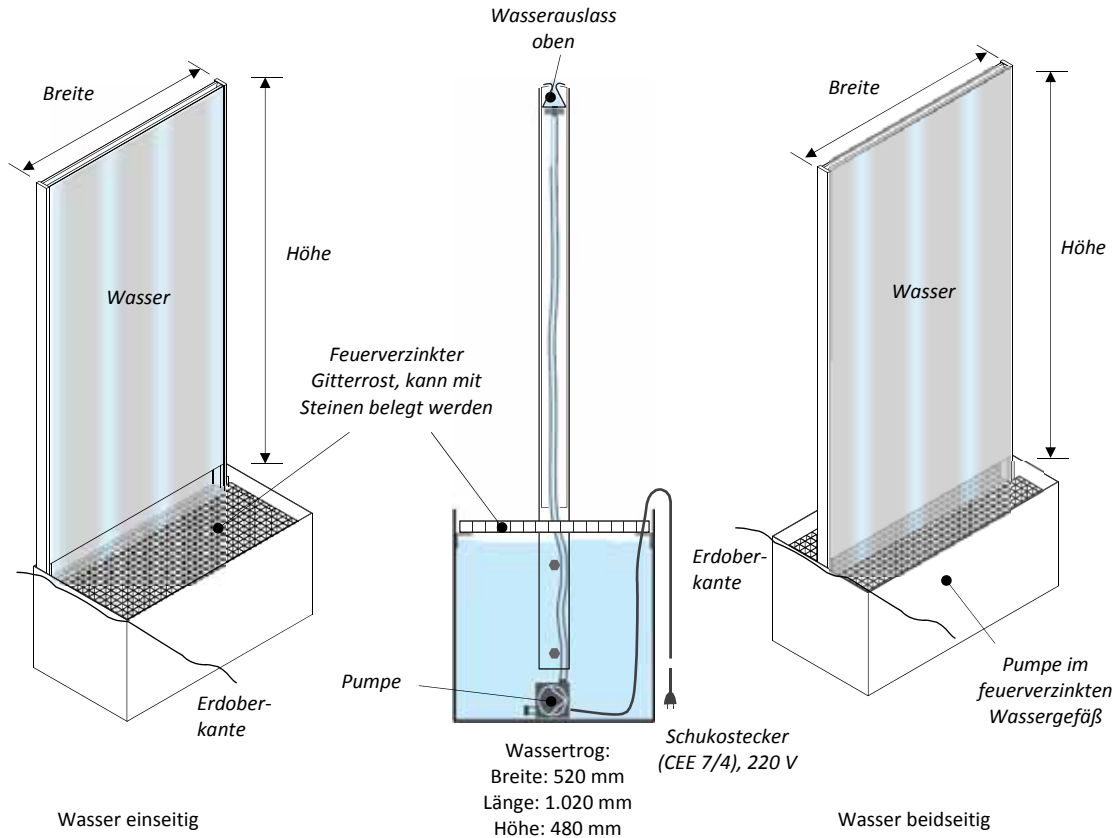

AQUA TOP

WASSERWAND – ÜBERSICHT

Die Wasserwand AQUA TOP eignet sich als Wasserobjekt und Sichtschutz für den Außenbereich sowie für die Innenaufstellung zur Verbesserung des Raumklimas und als Designobjekt. Das massive, feuerverzinkte Wassersammelgefäß wird standardmäßig bündig mit der Erdoberkante eingebaut.

EIGENSCHAFTEN

BEISPIEL

Edlerstoptik
Cortenstahl vorgerostet
Werkstoff-Nr.: 1.8965

Edelstahl
Oberfläche rotex-geschliffen
Werkstoff-Nr.: 1.4404, V4A

Edelstahl pulverbeschichtet
nach RAL oder DB
Feinstruktur

LIEFERBARE OBERFLÄCHEN