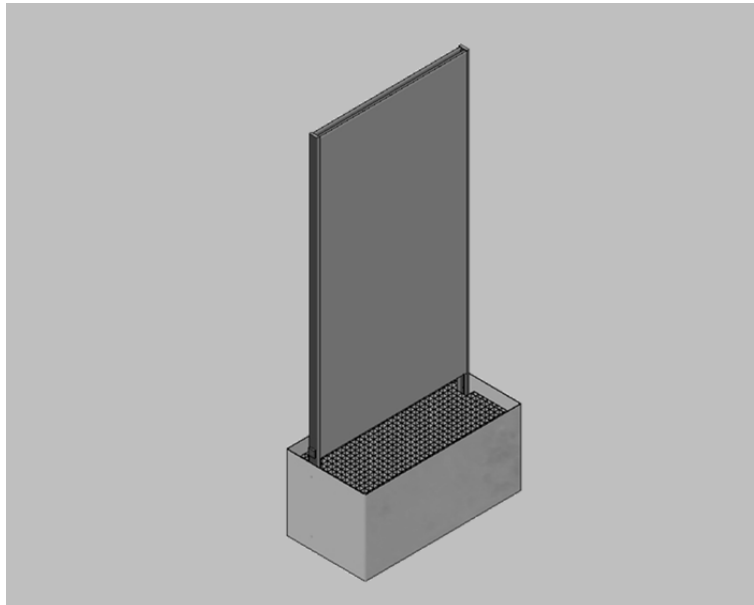

TECHNISCHE PRODUKTINFO

MONTAGEANLEITUNG

AQUATOP

Wasserwand

Inhaltsverzeichnis

- a) Übersicht
- b) Abmessungen
- c) Zubehör
- d) Checkliste

AQUA TOP

WASSERWAND – ÜBERSICHT

Die Wasserwand AQUA TOP eignet sich als Wasserobjekt und Sichtschutz für den Außenbereich sowie für die Innenaufstellung zur Verbesserung des Raumklimas und als Designobjekt. Das massive, feuerverzinkte Wassersammelgefäß wird standardmäßig bündig mit der Erdoberkante eingebaut.

EIGENSCHAFTEN

BEISPIEL

Edlerstoptik
Cortenstahl vorgerostet
Werkstoff-Nr.: 1.8965

Edelstahl
Oberfläche rotex-geschliffen
Werkstoff-Nr.: 1.4404, V4A

Edelstahl pulverbeschichtet
nach RAL oder DB
Feinstruktur

LIEFERBARE OBERFLÄCHEN

AQUA TOP

WASSERWAND – ABMESSUNGEN

Wasserwand AQUA TOP

Lieferung komplett funktionsfähig inkl. Pumpe, Wassersammelgefäß mit ca. 200 Liter Volumen, Gitterrost etc. Installation innen und außen möglich. Die Installation ist so vorgesehen, dass das Wassersammelgefäß bündig mit der Erdoberkante eingebaut wird. Das Wassersammelgefäß ist daher in allen Fällen (Cortenstahl, Edelstahl etc.) in Stahl feuerverzinkt ausgeführt. Ausführung in Edelstahl geschliffen oder Cortenstahl mit Innenbeschichtung möglich (Mehrpreis). Gitterrost kann abschließend bauseits z.B. mit Steinen (>30 mm) belegt werden.