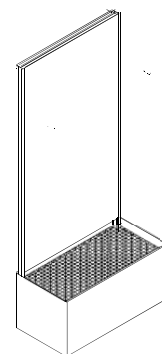

AQUA TOP

WASSERWAND – ABMESSUNGEN

Wasserwand AQUA TOP

Lieferung komplett funktionsfähig inkl. Pumpe, Wassersammelgefäß mit ca. 200 Liter Volumen, Gitterrost etc. Installation innen und außen möglich. Die Installation ist so vorgesehen, dass das Wassersammelgefäß bündig mit der Erdoberkante eingebaut wird. Das Wassersammelgefäß ist daher in allen Fällen (Cortenstahl, Edelstahl etc.) in Stahl feuerverzinkt ausgeführt. Ausführung in Edelstahl geschliffen oder Cortenstahl mit Innenbeschichtung möglich (Mehrpreis). Gitterrost kann abschließend bauseits z.B. mit Steinen (>30 mm) belegt werden.

GRÖSSEN

	- Höhe	- Breite	Material	Preis [€] zzgl. MwSt.
Art. Nr. 24 03 4X	-	-	Cortenstahl (03)	siehe Tabelle
Art. Nr. 24 13 4X	-	-	Edelstahl (V4A) (13)	siehe Tabelle
Art. Nr. 24 19 4X	-	-	Pulverbeschichtet (19)	siehe Tabelle

Art. Nr.	Höhe	Breite	Produktbeschreibung			
24 XX 41-1800-600	1.800 mm	600 mm	Wasser einseitig			
24 XX 42-1800-1000	1.800 mm	1.000 mm	Wasser einseitig			
24 XX 45-1800-600	1.800 mm	600 mm	Wasser doppelseitig			
24 XX 46-1800-1000	1.800 mm	1.000 mm	Wasser doppelseitig			

Sonderabmessungen in Höhe und Breite etc. sind möglich. Made by Gartenmetall®.